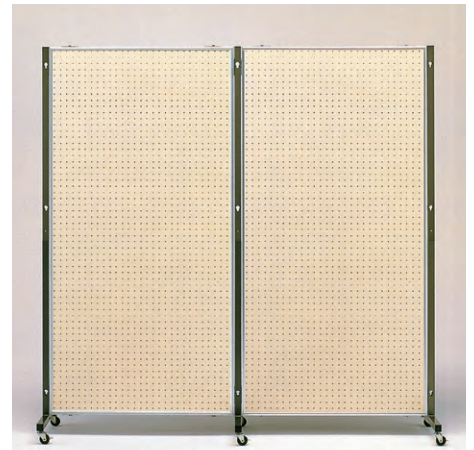

増設セット HT-W・ワイド型用 (パネル・支柱各1)

●01-6799 両面ホワイト 62,920円 (57,200円)

連結例

展示板 ST-R型 両面有孔

●01-6734 (連結式縦横兼用) 86,570円 (78,700円)

- ●総サイズ:総丈1,920mm
- ●パネルサイズ:高さ1,800×幅900×厚さ30mm
- ●質量:8.5kg(パネル) / 4.2kg(支柱)
- ●パネル表面材:有孔ポリエステル樹脂化板製 薄クリーム色
- ●パネル枠(エッジ):アルミ製
- ●支柱・台脚:スチール製グレー焼付塗装・4面接続用穴付(高さ1,920×32mm角) キャスター付(ストッパー付)
- ●付属品:フック5個

ボード表面がポリエステル樹脂化板のため、従来の塗装ボードに比べて耐水性があり、汚れを水拭きして落とせます。また孔の加工部分のめくれや割れもなく、堅牢な展示板です。
<有孔30mm間隔>

増設セット ST-R型用 (パネル・支柱各1)

●01-6735 ..... 69,080円 (62,800円)
付属品:フック5個
<有孔30mm間隔>