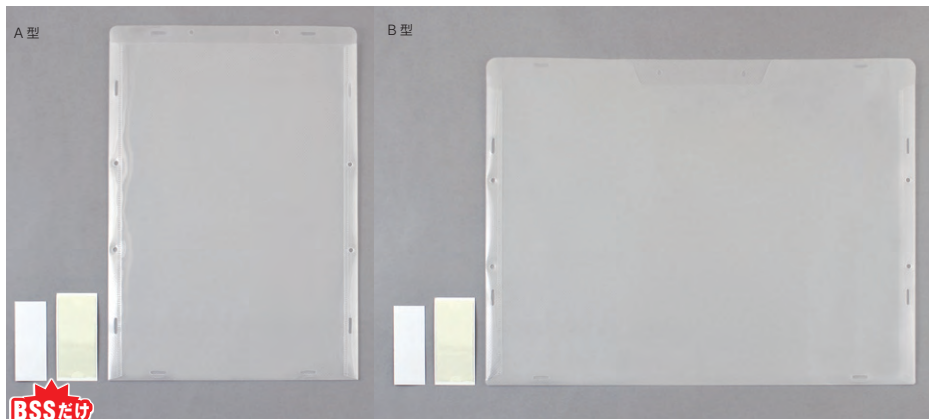

絵画作品ハンガー (PP製)

ニュー絵画作品ハンガー
四つ切用 ツナグリップ連結式

01-4697 縦横兼用型 5枚組・3,322円(3,020円)
ポリプロピレン製
サイズ:418×568mm(内寸400×550mm) 5枚
連結用ツナグリップ:15×52mm10個
クリップ付名前・作品名用ネームホルダー:27×89mm5個
吊り下げ用ホルダー:30×450mm1枚
縦横自由自在に連結できる展示用ハンガーです。連結用グリップを使いますので簡単に展示ができます。透明度の高いポリプロピレン製で、ほこりが付きにくく、作品の裏移りがしませんが、いつまでもきれいです。

作品展示袋

作品展示ホルダー かんたんくん

01-4689 八つ切横 100枚組・7,700円(7,000円)
1枚サイズ・質量:343×410mm・23g、名札スペース:38.9×394mm
01-4690 八つ切縦 100枚組・7,700円(7,000円)
1枚サイズ・質量:486×300mm・23g、名札スペース:64.6×278mm
01-4695 四つ切 100枚組・11,000円(10,000円)
1枚サイズ・質量:483×562mm・42g、名札スペース:50×550mm
材質:紙、ポリプロピレン
作品は横から差し込むだけです。
10枚がミシン目でつながっている作品展示ホルダーです。展示スペースに合わせて切り離せ、紙とポリプロピレンのシート製なので軽く、持ち運びが楽で、保管にもかさばりません。作品を差し込むポケットの下に名札スペースがあります。

写真用ホルダー

写真展示ホルダー ヘルクロ連結式

01-6339 EL判(パノラマ判兼用) 24(12)ポケット 3枚組
.....1,980円(1,800円)
ポリオレフィン製
サイズ:縦330×横593mm 3枚連結時縦950×横593mm
ポケットサイズ:幅137(パノラマ275)×深さ100mm
名札・メモ表示スペース:幅137×深さ24mm
名札・メモカード24枚
学校行事の楽しい思い出、記念、記録の写真が一挙に多数展示、公開掲示できます。大勢の観覧に便利なホルダーです。ポリオレフィン製ですから、暑さや寒さによる伸縮がなく、耐候性・非移行性・透明度も高く、写真が美しく収納・展示できます。1枚8ポケットの3枚組になっており、3枚連結して使ったり、1枚ずつ別々に使ったり、収納の枚数によってホルダー数の増減が加減できて便利です。

作品用ホルダー

クリアウォールポケット

50-0973 12ポケット .....1,320円(1,200円)
サイズ:610(縦)×500(横)×3(厚)mm 質量:161g フック6本付
50-0974 24ポケット .....1,760円(1,600円)
サイズ:900(縦)×680(横)×3(厚)mm 質量:303g フック8本付
上記いずれも、PVC製
ポケットのサイズ:162(幅)×127(深)mm
◎吊り下げ用のひも、ボールは付属していません。
どこでも使いやすい、大容量のウォールポケットです。透明なので中身がわかりやすく、雑貨などのディスプレイにもおすすめです。
◎ポケットに物を入れる場合は、重量や厚みに十分ご注意ください(100gまでを目安にご使用ください)。鋭利なものや温度の高いものを近づけたりポケットに入れたりしないでください。

絵画作品ハンガー

BSS 掲示用クリアファイル