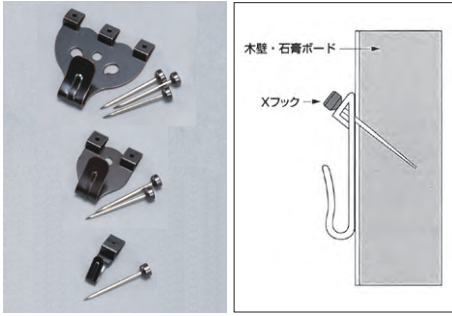

展示板

掲示用品

ガラス展示ケース

額縁

作品ホルダー
額吊具

壁面に取り付けるフック

額吊り用フック 茶色

- 01-6491 大 三つ針…………… 220円 (200円)
サイズ: 42×41mm 材質: 鉄製
- 01-6492 中 二つ針…………… 110円 (100円)
サイズ: 32×20mm 材質: 鉄製
- 01-6493 小 一つ針…………… 71円 (65円)
サイズ: 23×13mm 材質: 鉄製