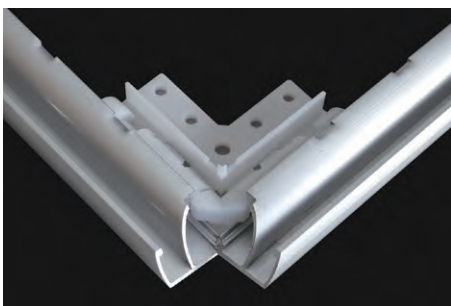

楽パネ裏面(コーナー部品)

スリムエイト 前開きクリックフレーム(ペット板0.6mm厚付)

- 01-6038 画用紙八つ切 270×380mm …… **2,156**円(1,960円)
- 01-6039 画用紙四つ切 380×540mm …… **2,783**円(2,530円)
- 01-6034 B2 515×728mm …… **3,388**円(3,080円)
- 01-6035 B3 364×515mm …… **2,420**円(2,200円)
- 01-6036 A2 420×594mm …… **3,025**円(2,750円)
- 01-6037 A3 297×420mm …… **2,024**円(1,840円)

上記いずれも、サイズは裏板サイズ
アルミ製 シルバー色、裏板両面ホワイト段ボール台紙、吊りひも付
楽パネと同じように、フレームをひねるだけで開き、前から作品の出し入れができます。楽パネに比べて、フレーム幅が1mm細く(8mm)、フレーム厚が5mm薄く(20mm)スリムになっています。