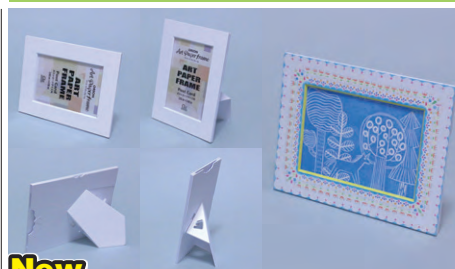

紙製フレームスタンド