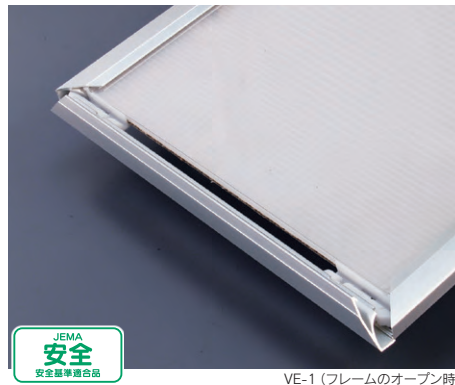

VE-1(フレームのオープン時)

VE-1 前開きクリックフレーム(ペット板付)

- ●01-6060 B0 1,030×1,456mm …… **23,100**円(21,000円)
- ●01-6061 B1 728×1,030mm …… **11,880**円(10,800円)
- ●01-6062 B2 515×728mm …… **10,285**円(9,350円)
- ●01-6063 B3 364×515mm …… **7,865**円(7,150円)
- ●01-6065 A0 841×1,188mm …… **18,480**円(16,800円)
- ●01-6066 A1 594×841mm …… **10,890**円(9,900円)
- ●01-6067 A2 420×594mm …… **8,470**円(7,700円)
- ●01-6068 A3 297×420mm …… **6,963**円(6,330円)

上記いずれも、サイズは裏板サイズ
ペット板厚さ：B0・A0は1mm、その他は0.6mm厚
アルミ製 シルバー色、裏板プラスチック段ボール、吊りひも付
力強くクラシック感あふれる新型フレームです。ラクパネと同じ国際特許のひねるだけで開く前開き式フレームの使いやすさはそのまま幅25mm厚さ15mmのしっかりした太さのフレームになりました。

ラクパネ 前開きクリックフレーム(ペット樹脂板0.6mm厚付)

- 01-6031 画用紙八つ切 270×380mm …… **2,662**円(2,420円)
- 01-6032 画用紙四つ切 380×540mm …… **3,267**円(2,970円)
- 01-6081 B3 364×515mm …… **3,025**円(2,750円)
- 01-6082 B2 515×728mm …… **4,598**円(4,180円)
- 01-6083 A3 297×420mm …… **2,783**円(2,530円)
- 01-6084 A2 420×594mm …… **3,630**円(3,300円)

上記いずれも、サイズはペット樹脂板、マットの大きさです。
アルミ製、両面ホワイト段ボール台紙、吊りひも付
フレームが前面に開くフロントオープン式：フレームを外側にひねると蝶番のように開き、フレームの4辺どこからでも作品を出し入れできます。
新設計のコーナー部品：コーナー部品はサイズアップして、更にとしっかりとフレームの四隅をホールドします(従来のスライド式ロック機構はありません)。