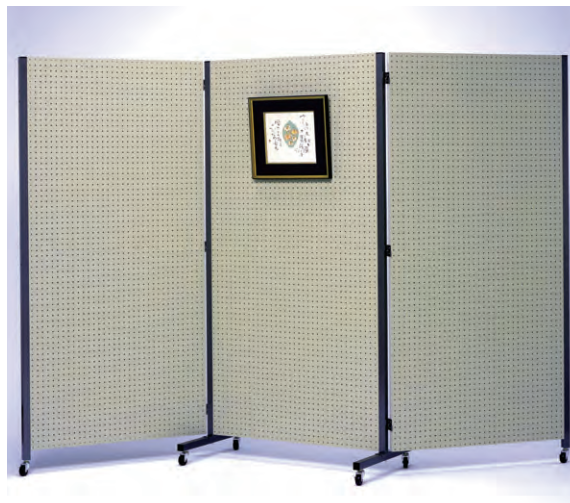

● 総サイズ: 総丈(2段階調整) 2,150/2,030×幅900×奥行510mm
 ● パネルサイズ: 高さ1,800×幅900×厚さ30mm
 ● パネル表面材: 白色ポリエステル合板製
 ● パネル枠(エッジ): なし
 ● 支柱・台脚: スチール製グレー焼付塗装 キャスター付(片側ストッパー付)
 ● 付属品: フック5個
 脚部の留め位置を変えるだけで簡単に高さが2段階に変えることができます。見る人の視点に応じて調節できるので、見やすい展示ができます。独立型の展示板ですが、脚がぶつからずにびつたり直角に並べることができます。
 <有孔30mm間隔>

ご好評をいただいているHT-S型展示板の仕様を見直し、片面をプリントボードにし、ピクチャーレールの廃止とエッジの仕上げを変更することで、お求めやすい価格を実現したタイプです。ピクチャーレール部以外の使い勝手はそのままですから、三連展示板の利点を十分に活用できます。

開閉防止ベルトの使用

HT-SLW(片面レザーク)

HT-SLW(片面プリントボード)

三連折りたたみ式展示板 HT-SA 両面有孔

●01-6706 162,580円(147,800円)

- 総サイズ:総丈1,910×幅2,800×奥行550mm(全開時)
 - パネルサイズ:<中央部1枚>高さ1,800×幅900×厚さ30mm・<両端2枚>高さ1,800×幅880×厚さ30mm
 - 質量:36kg
 - パネル表面材:有孔ボード 色:アイボリー
 - パネル枠(エッジ):樹脂テープ巻
 - 付属品:L型フック10個、開閉防止ベルト
- HT-Sを両面有孔ボードにして、天頂部アルミピクチャーレールを外し、エッジを樹脂テープ巻きにした展示板です。
<有孔25mm間隔>