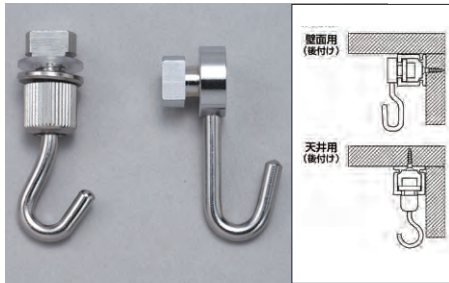

角線・ワイヤー吊り用レール&フック

左: 天井用、右: 壁面用

額吊りレール 壁・天井兼用型

- 01-6756 1m…………… 3,080円 (2,800円)
  - 01-6757 2m…………… 4,290円 (3,900円)
2. 材質: アルミ製、色シルバー 付属品: 樹脂ストッパー2個、継ぎ棒2本
   ビス付
   ●安全耐荷重: 25kg/m
   送料実費

額吊りレール用フック 後入れタイプランナー

- 01-6758 壁面用 全長44mm… 1,320円 (1,200円)
  - 01-6759 天井用 全長47mm… 1,320円 (1,200円)
2. ●安全耐荷重25kg
   レールを取り付けた後でも入れることのできるタイプのフックです。

額用吊りくさりセット

- 01-6483 60cm…………… 462円 (420円)
  安全耐荷重量: 7kg (2点吊方式)
  材質: スチール製
  付属品: S鎖・丸鎖 各2個入
  パネルやフレームの吊り下げに便利な鎖のセットです。