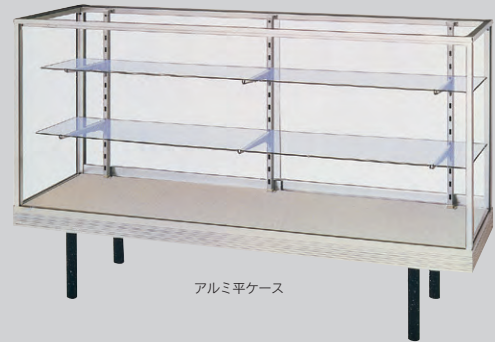

照明

LED投光器 マルチライト 防水・防塵型
50-5104 プロGL-30ED
..... **24,200円** (22,000円)

消費電力:35W 全光束:3,300lm
明るさ目安:400W相当 電源コード:5m
上記いずれも、
防塵防水等級:IP65
光色:昼光色
本体サイズ:φ160×90mm
クランプサイズ:170×70mm、
質量:1kg(コード・クランプを含まず)
材質:アルミ、ポリカーボネイト
照射角度:60°(光の広がりは120°以上)
LED寿命:約40,000時間(使用環境25℃時)交換不可
付属品:吊下げ用フック、汚れ防止シール
アルミとポリカーボネイト製の衝撃に強い頑強な構造にIP65
の強力な防塵防水性能を施した高性能投光器です。雨天の屋
外でも使用できます。

クリップライト N-126AK-K 中間スイッチ付(電球別売)
55-5110 ..... **3,960円** (3,600円)

本体色:黒/口金:E26 消費電力:60W(最大)
本体サイズ:クリップ約100mm/アーム約60mm/セード:約
φ110×長さ150mm クリップ挟み幅10~25mm、コード長
1.8m/質量:430g(コード含む)
◎使用電球:白熱電球60W以下・LED電球10W以下(白熱電球
100形相当対応)/全長120mm以下・最大径60mm以下/質
量110g以下

作品展示ケース

作品展示・アルミ平ケース 前開き 錠付

商品No.	商品名	価格(円)	間口 (mm)	奥行 (mm)	総高 (mm)	ガラス面から の高さ(mm)	棚板の奥行 (mm)×枚数
●50-0700	SAM-1113	154,000 (140,000)	900				
●50-0701	SAM-1114	187,000 (170,000)	1,200	300	919	686	180×1
●50-0702	SAM-1115	214,500 (195,000)	1,500				210×1
●50-0703	SAM-1116	231,000 (210,000)	1,800				
●50-0705	SAM-1333	176,000 (160,000)	900				
●50-0706	SAM-1334	198,000 (180,000)	1,200	375	919	686	210×1
●50-0707	SAM-1335	231,000 (210,000)	1,500				254×1
●50-0708	SAM-1336	253,000 (230,000)	1,800				
●50-0710	SAM-1553	170,500 (155,000)	900				
●50-0711	SAM-1554	198,000 (180,000)	1,200	450	919	686	305×1
●50-0712	SAM-1555	236,500 (215,000)	1,500				355×1
●50-0713	SAM-1556	258,500 (235,000)	1,800				
●50-0715	SAM-2883	214,500 (195,000)	900				
●50-0716	SAM-2884	242,000 (220,000)	1,200	525	1,019	787	305×1
●50-0717	SAM-2885	286,000 (260,000)	1,500				355×1
●50-0718	SAM-2886	319,000 (290,000)	1,800				
●50-0720	SAM-2993	220,000 (200,000)	900				
●50-0721	SAM-2994	253,000 (230,000)	1,200	600	1,019	787	305×1
●50-0722	SAM-2995	297,000 (270,000)	1,500				355×1
●50-0723	SAM-2996	319,000 (290,000)	1,800				

作品展示・アルミハイケース 前開き 錠付