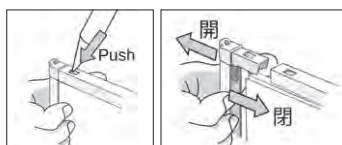

マルチパネル シルバー ベット板

- 01-6231 画用紙四つ切 380×540mm 1,936円(1,760円)
- 01-6232 画用紙八つ切 270×380mm 1,650円(1,500円)

上記いずれも、サイズは裏板サイズ
アルミ製、シルバー色、裏板、段ボールマット紙、吊り下げ用マルチリング2個付
ベット板厚さ：0.6mm厚 グリーン購入法
ネジ止めが不要なロックボタンで、フレームがワンタッチで開閉。出し入れ簡単。マルチリングは、パネル同士を縦横自在に連結させることができます。