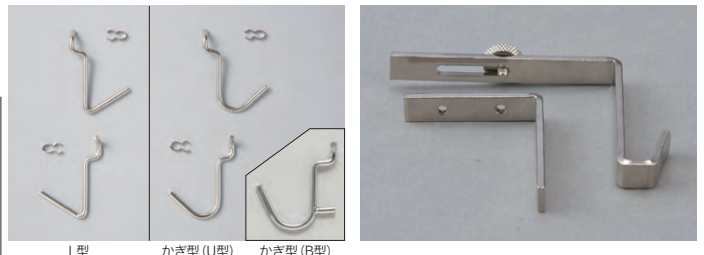

カゴ車

折りたたみ時

保管・運搬・移動カゴ車 床板樹脂タイプ

- 50-3005 NELS-NP5型 57,200円 (52,000円)

外寸:幅1,100×奥行800×高さ1,700mm
有効内寸:幅1,041×奥行745×高さ1,463mm 重さ:約49kg
耐荷重:500kg 材質:スチール製 焼付塗装
キャスター (車輪ゴム製):4輪自在キャスター150mmφ (2輪ストッパー付) フロントステーパー:
床板高さ1,024mm (地上高さ1,259mm)
フロントステーパーの先端がストレート仕様なので荷物を傷つけにくく、ワンタッチストッパー採用により作業効率・安全性も向上しています。
回転式樹脂ホルダーは、金属製のように音がたたく、荷物の出し入れもスムーズに行えます。使用しない場合は、L字型に折りたたんで収納できます。

展示板用フック

展示板用フック

- 01-6823 L型フック 10個組 1,375円 (1,250円)
- 01-6824 かき型フック(U型) 大 10個組 1,375円 (1,250円)
- 01-6818 かき型(B型)フック 10個組 2,178円 (1,980円)

B型は突起が付いているので、ダルマピンを必要とせず掛けることができます。

パーティションフック

- 01-6821 1,452円 (1,320円)
- スライド幅:20~70mm
耐荷重:5kg
材質:スチール製
展示板やパーティションの天頂部の壁厚が20~70mmに使用できます。フック部に額吊金具やてぐす糸などを取付けて額縁の展示ができます。