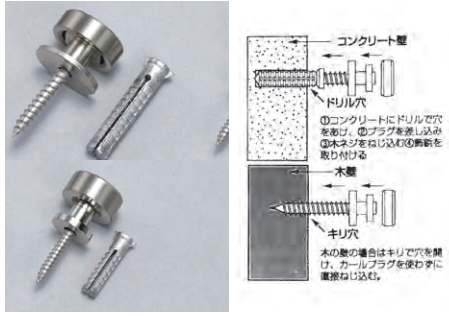

展示板

掲示用品

ガラス展示ケース

額縁

作品ホルダー
額吊具

壁面に取り付けるフック

額吊り用フック 茶色

- 01-6491 大 三つ針…………… 220円 (200円)
サイズ: 42×41mm 材質: 鉄製
- 01-6492 中 二つ針…………… 110円 (100円)
サイズ: 32×20mm 材質: 鉄製
- 01-6493 小 一つ針…………… 71円 (65円)
サイズ: 23×13mm 材質: 鉄製