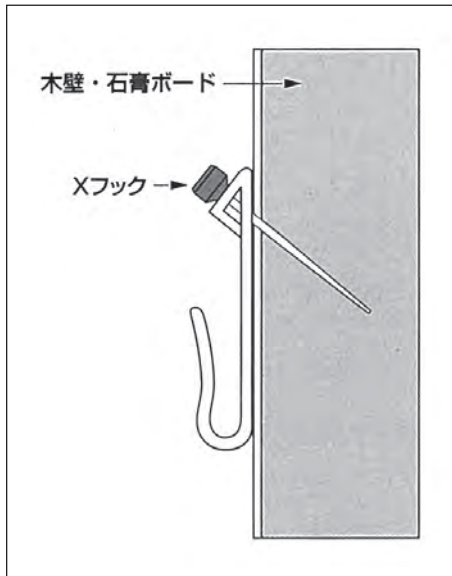

展示・発表

展示板
掲示用品
ガラス展示ケース
額縁
作品ホルダー額吊具