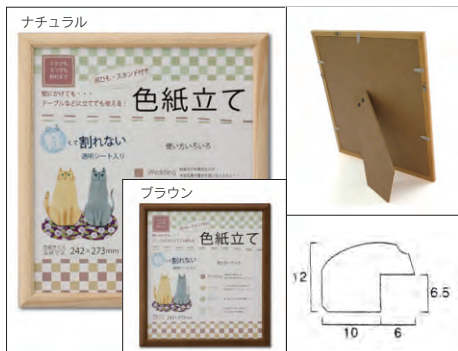

紙製フレームスタンド

New
アートペーパーフレーム ホホワイト
01-6260 ポストカード **660円** (600円)
 作品サイズ: 100×148mm、外寸: 158×208mm、窓サイズ: 96×144mm
01-6261 A4サイズ **1,100円** (1,000円)
 作品サイズ: 210×297mm、外寸: 265×351mm、窓サイズ: 204×291mm
01-6262 B5サイズ **880円** (800円)
 作品サイズ: 182×257mm、外寸: 236×311mm、窓サイズ: 176×251mm
 上記いずれも
 2mm厚の作品まで収納可能、縦・横/卓上・壁面の展示に対応
 良質なパルプを使用し、作品を劣化させる要因の一つである酸性物質による経年劣化を遅らせる為に中性に施した高品質のオリオンマットボードで作上げた紙製のフレームスタンドです。白無地で様々な描画材でデコレーションができるため、作品の世界観を壊さない展示ができるのが魅力です。2mm厚の作品まで展示できるので、イラストボード・スクラッチ・ニューアートグラスも展示できます。縦置き、横置きが可能で、壁掛けなど幅広い展示が可能です。横掛けの場合はフレームが傾きますので、展示用粘着剤等を利用し調整してください。
 ◎フレーム部分に特別な「名入れ」も可能です。詳しくはお問い合わせください。

展示板

掲示用品

ガラス展示ケース

額縁

作品ホルダー額吊具

色紙額

色紙額 いろは
01-6266 ナチュラル **2,200円** (2,000円)
01-6267 ブラウン **2,200円** (2,000円)
 サイズ: 263×294×厚さ12mm、収納サイズ: 242×273mm
 材質: 木製 (枠) / PET (透明板0.4mm厚) / MDF (裏板)
 付属品: 裏面スタンド・吊下げ金具 (本体に取付け済)、吊りひも
 壁に掛けても、机の上に立てても使えます。

色紙掛

色紙掛 薄茶
01-1700 **2,090円** (1,900円)
 サイズ: 379×333mm 吊りひも付
 もみ紙風の地に花びらのような金彩が散った模様の縁です。

掛軸 (色紙・はがき)

色紙掛 掛軸たとう
01-1693 雲龍 **825円** (750円)
 サイズ: 265×825mm 雲龍和紙製
 ビニールカバーがついており、大色紙 (242×273mm) の作品を横から収納します。