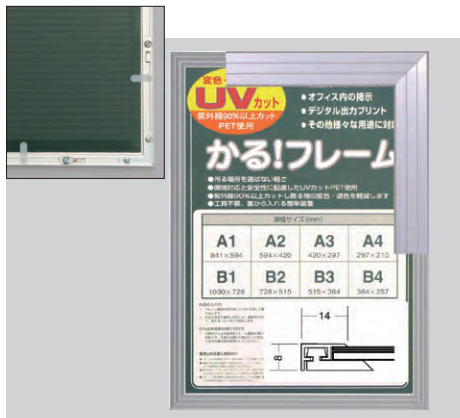

アルミ製額縁9mm厚・10mm幅 表面透明PET板・裏板発泡スチロール つり具2個付
作品の入れ替えもプラスのねじ回して簡単にできます。つり具は作品の縦横に応じて適宜つけ替え可能です。
◎在庫無くなり次第、裏板が発泡スチロール材から段ボール材に変更になります。

マルチパネル シルバー ベット板

- 01-6231 画用紙四つ切 380×540mm 1,936円(1,760円)
- 01-6232 画用紙八つ切 270×380mm 1,650円(1,500円)

上記いずれも、サイズは裏板サイズ
アルミ製、シルバー色、裏板、段ボールマット紙、吊り下げ用マルチリング2個付
ベット板厚さ：0.6mm厚 グリーン購入法
ネジ止めが不要なロックボタンで、フレームがワンタッチで開閉。出し入れ簡単。マルチリングは、パネル同士を縦横自在に連結させることができます。

水彩・デッサン用額縁

展示・発表

左上：トンボのアップ

かる！フレーム

- 01-6181 A2 420×594mm …… **2,695**円(2,450円)
- 01-6182 A3 297×420mm …… **1,925**円(1,750円)
- 01-6183 A4 210×297mm …… **1,595**円(1,450円)
- 01-6184 B2 515×728mm …… **3,575**円(3,250円)
- 01-6185 B3 364×515mm …… **2,310**円(2,100円)
- 01-6186 B4 257×364mm …… **1,815**円(1,650円)