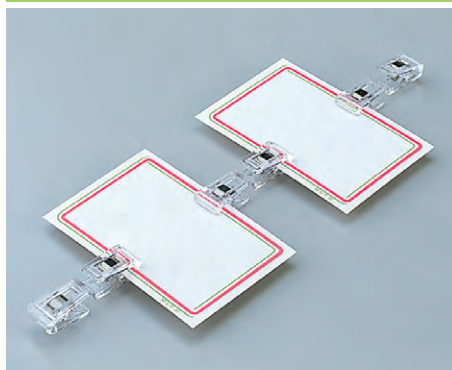

上記いずれも、
材質:ボール紙
好評の展示用フレーム・マグネット式(パールシルバー色)のゴールド色版です。ひときわ目を引く金色の枠で、これで金賞作品を飾れば受賞した児童生徒やご父兄は大喜びすること間違いなしです。

展示用台紙

01-6149 B3用 …… **517円** (470円)

外サイズ:630×460mm ポケットサイズ:552×383mm

01-6150 B4用 …… **385円** (350円)

外サイズ:470×350mm ポケットサイズ:390×270mm

上記いずれも、
材質:ボール紙
ポケット:作品保護塩ビフィルム0.1mm、四隅5mmφ穴付
作品を差し込むだけで簡単に保管・展示できます。保護フィルムは耐熱性で、しわになりにくい材料を使用しています。

連結クリップ

展示フレーム用連結吊り金具

01-6093 S型 40個入 …… **968円** (880円)

サイズ:全長26.5mm×太さ2.5mmφ