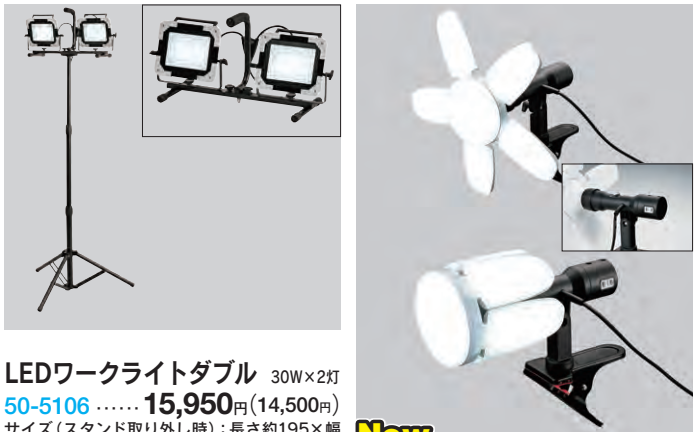

照明

LEDワークライトダブル 30W×2灯
50-5106 ..... **15,950円** (14,500円)

サイズ(スタンド取り外し時):長さ約195×幅590×高さ280mm
サイズ(スタンド取り付け時)長さ約640×幅730×高さ870~1,630mm
質量:約2.6kg(本体) / 約1.9kg(スタンド)
コード長:約5m
定格電圧・電流・消費電力(2灯点灯時): AC100V(50/60Hz)・1.06A・60W
使用電球:白色LED(交換不可)
全光束:約7,200lm(2灯点灯時)
家庭用電源(AC100V)で使用できる省電力のLEDライトです。照射は、約160°を照らす広角仕様となっています。ライトは、スタンドからワンタッチで着脱して平置き使用することもできます。
◎完全防水ではないため、屋外への常設や看板照明等には使用できません。

New
屋内用LEDクリップライト
55W SAKUTO(サクト)
50-5097 ..... **12,650円** (11,500円)

サイズ(ランプ折り畳み時):長さ約310×幅130×高さ290mm
サイズ(ランプ全開時):長さ約310×幅380×高さ400mm
質量:約1.4kg コード長:約5m
定格電圧・消費電力: AC100V(50/60Hz)・55W
付属ランプ:全光束約5,500lm/光色(昼光色)約6,500k
口金: E26
連結できる総コード距離目安(250Wまで):最大50m
連結できる総コード距離目安(250~500Wまで):最大25m

パッと咲くライト「サクト(咲灯)」は、桜の花弁のような形状のLEDライトです。開くと前面照射、閉じると全方位照射(最大300°)になります。開閉の調整で照射範囲を変えることができます。夜間・暗い場所での作業などに便利です。連結コンセントと引っ掛け収納用のフックを装備しています。
◎270度回転する連結コンセント付きで、外部機器に電源供給ができます。