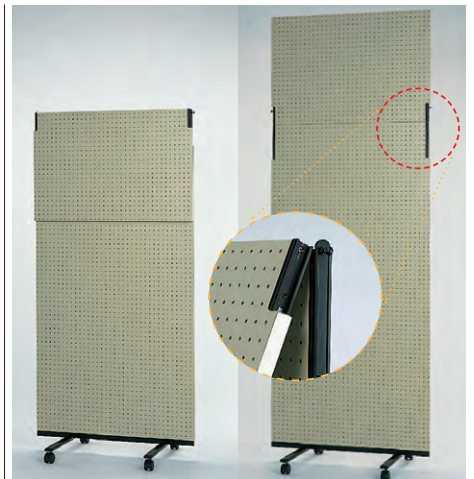

上下折りたたみ式展示板

折りたたみ時

上に開いた時、円内(アップ):固定金具

上下折りたたみ式展示板 **梱**

●01-6745 924型 **86,790円** (78,900円)

- ●パネルサイズ:高さ2,400×幅900×厚さ24mm
- ●質量:16.5kg

- ●総サイズ:総丈2,490mm 折りたたみ時1,890mm
- ●折りたたみ固定金具:アルミ製黒半艶焼付塗装 スチール製スライド式フラットバー内蔵
- ●パネル表面材:両面有孔 アイボリー色樹脂塗装
- ●パネル枠(エッジ):メラミン樹脂製テープ張
- ●台脚:スチール製楕円パイプ黒半艶焼付塗装 50mmφ 双輪キャスター4個(ストッパー2個)付

使用状況に応じて600mmの高さが増減できる展示板です。パネルの立ち上げ、折りたたみはワンタッチで簡単に操作できます。体育館や講堂など高い天井の展示場で広い空間を十二分に利用することができます。

<有孔25mm間隔>

◎在庫限りで販売中止となります。