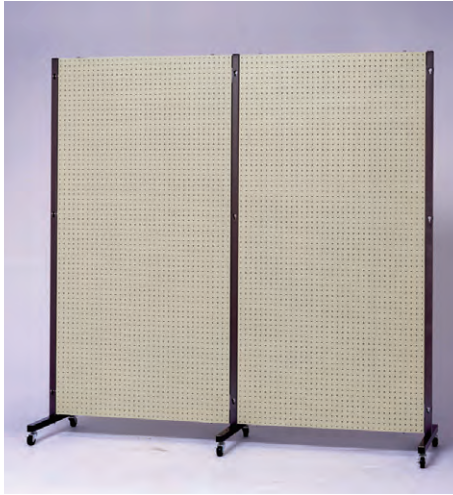

<当社オリジナル>新考案の意匠により、パネルの掛ける位置を変えるだけで鑑賞者や展示内容に合わせて高さを2段階(1,910/2,210mm)に調節することができます(縦・横使用可)。展示内容によって展示板を縦・横に固定できます。増設・連結の際には、一列・L字型・十字型など、展示に合わせた効果的な設置ができます。

◎ワイド型は横幅がBW型の約1.3倍の展示板です。
<有孔30mm間隔>

BW型とBWワイド型のL字型連結例(掛位置高低掛替え)

展示・発表

展示板

掲示用品

ガラス展示
ケース

額縁

作品ホルダー
額吊具

縦横兼用・連結式展示板

連結例