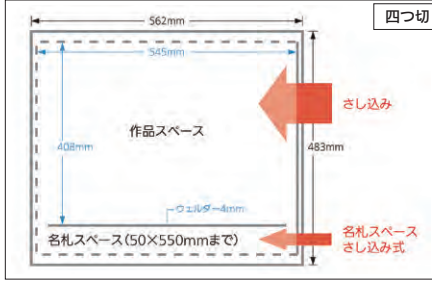

絵画作品ハンガー (PP製)

ニュー絵画作品ハンガー
四つ切用 ツナグリップ連結式

01-4697 縦横兼用型 5枚組・3,322円(3,020円)
ポリプロピレン製
サイズ:418×568mm(内寸400×550mm) 5枚
連結用ツナグリップ:15×52mm10個
クリップ付名前・作品名用ネームホルダー:27×89mm5個
吊り下げ用ホルダー:30×450mm1枚
縦横自由自在に連結できる展示用ハンガーです。連結用グリップを使いますので簡単に展示ができます。透明度の高いポリプロピレン製で、ほこりが付きにくく、作品の裏移りがしませんが、いつまでもきれいです。

作品展示袋

作品展示ホルダー かんたんくん

01-4689 八つ切横 100枚組・7,700円(7,000円)
1枚サイズ・質量:343×410mm・23g、名札スペース:38.9×394mm
01-4690 八つ切縦 100枚組・7,700円(7,000円)
1枚サイズ・質量:486×300mm・23g、名札スペース:64.6×278mm
01-4695 四つ切 100枚組・11,000円(10,000円)
1枚サイズ・質量:483×562mm・42g、名札スペース:50×550mm
材質:紙、ポリプロピレン
作品は横から差し込むだけです。
10枚がミシン目でつながっている作品展示ホルダーです。展示スペースに合わせて切り離せ、紙とポリプロピレンのシート製なので軽く、持ち運びが楽で、保管にもかさばりません。作品を差し込むポケットの下に名札スペースがあります。

写真用ホルダー

写真展示ホルダー ヘルクロ連結式

01-6339 EL判(パノラマ判兼用) 24(12)ポケット 3枚組
.....1,980円(1,800円)
ポリオレフィン製
サイズ:縦330×横593mm 3枚連結時縦950×横593mm
ポケットサイズ:幅137(パノラマ275)×深さ100mm
名札・メモ表示スペース:幅137×深さ24mm
名札・メモカード24枚
学校行事の楽しい思い出、記念、記録の写真が一挙に多数展示、公開掲示できます。大勢の観覧に便利なホルダーです。ポリオレフィン製ですから、暑さや寒さによる伸縮がなく、耐候性・非移行性・透明度も高く、写真が美しく収納・展示できます。1枚8ポケットの3枚組になっており、3枚連結して使ったり、1枚ずつ別々に使ったり、収納の枚数によってホルダー数の増減が加減できて便利です。

作品用ホルダー

クリアウォールポケット

50-0973 12ポケット .....1,320円(1,200円)
サイズ:610(縦)×500(横)×3(厚)mm 質量:161g フック6本付
50-0974 24ポケット .....1,760円(1,600円)
サイズ:900(縦)×680(横)×3(厚)mm 質量:303g フック8本付
上記いずれも、PVC製
ポケットのサイズ:162(幅)×127(深)mm
◎吊り下げ用のひも、ボールは付属していません。
どこでも使いやすい、大容量のウォールポケットです。透明なので中身がわかりやすく、雑貨などのディスプレイにもおすすめです。
◎ポケットに物を入れる場合は、重量や厚みに十分ご注意ください(100gまでを目安にご使用ください)。鋭利なものや温度の高いものを近づけたりポケットに入れたりしないでください。

絵画作品ハンガー

BSS 掲示用クリアファイル