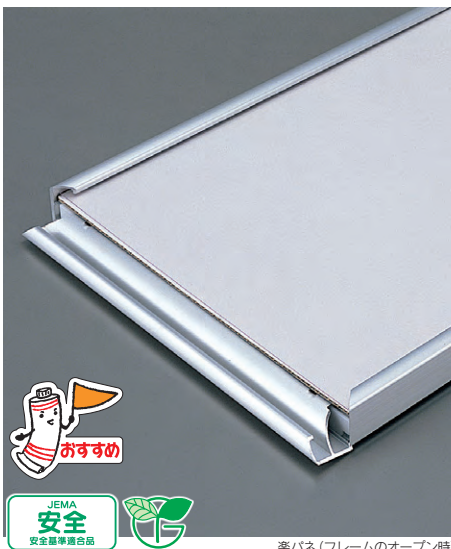

楽パネ(フレームのオープン時)