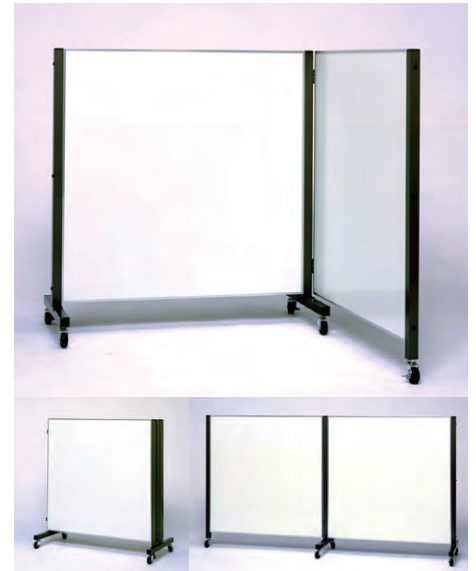

展示板用フック

展示板用フック

- 01-6823 L型フック 10個組 1,375円 (1,250円)
- 01-6824 かき型フック(U型) 大 10個組 1,375円 (1,250円)
- 01-6818 かき型(B型)フック 10個組 2,178円 (1,980円)

B型は突起が付いているので、ダルマピンを必要とせず掛けることができます。

パーティションフック

- 01-6821 1,452円 (1,320円)
- スライド幅:20~70mm
耐荷重:5kg
材質:スチール製
展示板やパーティションの天頂部の壁厚が20~70mmに使用できます。フック部に額吊金具やてぐす糸などを取付けて額縁の展示ができます。

掲示ピン

プッシュピン

- 05-5104 クリア 100本入 1,958円 (1,780円)

サイズ:全長約24mm 足長約11mm
材質:針 ステンレス製、針径0.9mm、頭部スチロール樹脂

展示・発表

ホワイトボード

展示板
掲示用品
ガラス展示ケース
額縁
作品ホルダー
額吊具

ホワイトボード 脚付回転式