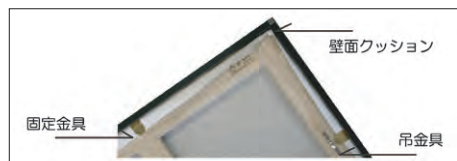

写真はブラック仕様品(カタログ掲載外)です