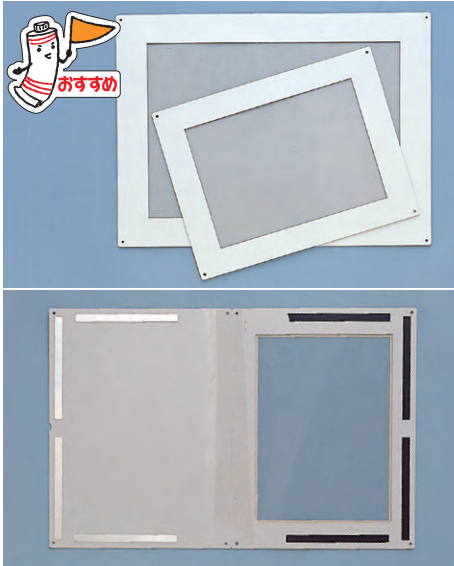

作品フレーム

下：フレーム内側のマグネット