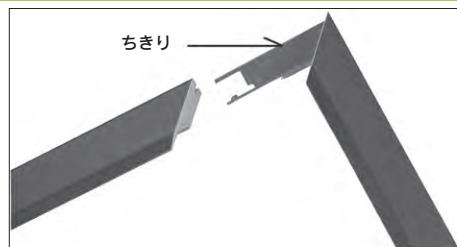

賞状額

賞状額 金ラック

- 01-6140 大賞状(A-3) 439×318mm ..... 2,090円(1,900円)
- 01-6141 八二 394×273mm ..... 1,980円(1,800円)
- 01-6142 A3 420×297mm ..... 2,365円(2,150円)
- 01-6143 B4 364×257mm ..... 2,200円(2,000円)

材質:木製(透明板:ガラス製厚さ2mm)
縁枠:幅(表)26mm×厚さ13mm
裏板:MDF製
付属品:ヒートン、吊りひも

油絵用仮額縁

BSSだけ

油絵用仮額縁・木地(ガラスなし)

- 01-6421 F4 ..... 1,650円(1,500円)
- 01-6422 F6 ..... 1,980円(1,800円)
- 01-6423 F8 ..... 2,310円(2,100円)
- 01-6424 F10 ..... 2,750円(2,500円)
- 01-6429 F12 ..... 3,960円(3,600円)

上記いずれも、
白木材 組立済
縁枠サイズ:表(16mm)・裏(11mm) 厚さ30mm
◎額の四隅のコーナーをV釘で補強した仮額縁です。

展示・発表

展示板

掲示用品

ガラス展示
ケース

額縁

作品ホルダー
額吊具

油絵用額縁

キャンバスの号数
規格(木枠寸法)

号数	日本サイズ(mm)			
	長辺サイズ	F(人物)	P(風景)	M(海景)
4	333	242	220	190
5	350	270	240	220
6	410	318	273	242
8	455	380	333	273
10	530	455	410	333
12	606	500	455	410
15	652	530	500	455
20	727	606	530	500
25	803	652	606	530
30	910	727	652	606
40	1000	803	727	652
50	1167	910	803	727
60	1303	970	894	803
80	1455	1120	970	894
100	1620	1303	1120	970
120	1940	1303	1120	970

●F・P・M型とも各号の長辺サイズは共通。F・P・Mの数値は各型の短辺サイズ。
●S(スクエア)型は表記の長辺サイズの正方形キャンバスです。

油絵用額縁ブラウン(ガラス付)

- 01-6431 4号F (KL-02) ..... 7,370円(6,700円)
  外寸:482×391mm 厚さ:42mm 付属品:吊りひも
- 01-6432 6号F (KL-02) ..... 9,570円(8,700円)
  外寸:559×467mm 厚さ:42mm 付属品:吊りひも
- 01-6433 8号F (KL-02) ..... 10,670円(9,700円)
  外寸:604×529mm 厚さ:42mm 付属品:吊りひも
- 01-6434 10号F (KL-02) ..... 11,990円(10,900円)
  外寸:679×604mm 厚さ:42mm 付属品:吊りひも
  上記いずれも、南洋材製

油絵用仮額縁

仮額縁 フレームイット

1. マホガニー MDF材に木目調フィルム貼加工
- 01-6171 F4号 組立済 ..... 3,300円(3,000円)
  - 01-6172 F6号 組立済 ..... 4,224円(3,840円)
  - 01-6173 F8号 組立済 ..... 4,620円(4,200円)
  - 01-6174 F10号 組立済 ..... 5,148円(4,680円)
  - 01-6175 F15号 組立済 ..... 6,996円(6,360円)
  - 01-6176 F20号 組立済 ..... 8,448円(7,680円)
  - 01-6177 F30号 組立式 ..... 10,780円(9,800円)
  - 01-6178 F50号 組立式 ..... 11,660円(10,600円)
  - 01-6179 F100号 組立式 ..... 15,180円(13,800円)
  - 01-6180 F120号 組立式 ..... 16,500円(15,000円)