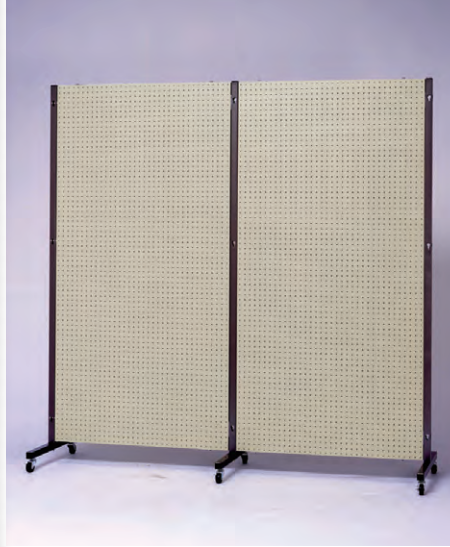

有孔展示板のタイプ

— 25mm間隔 —