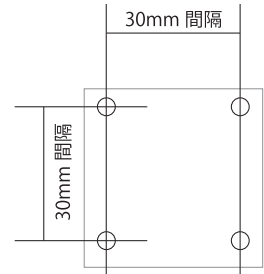

展示 発表

- 展示板
- 掲示用品
- ガラス展示ケース
- 額縁
- 作品ホルダー・額吊具

有孔展示板のタイプ

— 25mm間隔 —

— 30mm間隔 —

展示板用棚受けフック

有孔展示板用棚受けフック

01-6673 25mm間隔用 12本組 **2,750円** (2,500円)

01-6674 30mm間隔用 12本組 **3,630円** (3,300円)

上記いずれも、フック長さ: 150mm 材質: スチール製(メッキ仕上げ)
有孔ボードの孔にはめ込んで使用する棚受けフックです。フックの長さが150mmあり、150mm幅の板を置いて棚にすることができます。立体作品の展示など、展示会の際に魅力的な会場づくりができます。展示板の幅いっぱいには棚をつくる場合は棚受けフックを3~4本使用し、棚を安定させてください。また、片面だけ重量があるものを置く危険性がありますので、背面も使用し、バランスを取って展示してください。

棚板用木材

桂板

08-5032 10×150×900mm **1,540円** (1,400円)

えぞ松板

08-4993 14×150×910mm **1,540円** (1,400円)