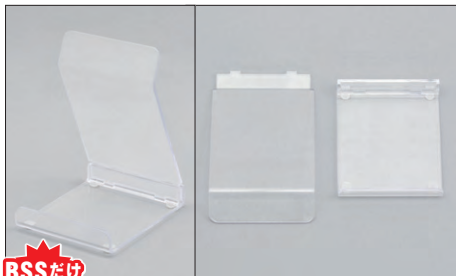

短冊掛

短冊掛 なごみ

01-1829 ..... 979円(890円)

サイズ:約510×115mm 吊りひも付

紙質:練習用画仙紙

布目状の紙に金彩模様です。並幅、広幅兼用の短冊掛けです。

額縁・パネル整理棚

額縁整理棚 GSH-3型

●50-2188 ..... 231,880円(210,800円)

本体サイズ:幅1,264×奥行607×高さ1,925mm 未組立

材質:スチール製 アイボリー色メラミン焼付塗装

棚板:ポリ合板4枚

脱着式仕切り:9.5mm丸パイプ(ステンレス巻き) 18本付

有効サイズ:幅1,200mm 奥行600mm(上・中・下段共通) 高さ

上段340mm 中段480mm 下段800mm

質量:約76kg 100mm大型キャスター(前輪2個ストッパー)

付

耐荷重:200kg 品名シール24枚付

仕切り棒が取りはずせますので額縁を立てかけるだけでなく、横置きにもできます。また、大きな額縁の場合は天板上部をご利用下さい。

展示・発表

展示板

掲示用品

ガラス展示
ケース

額縁

作品ホルダー
額吊具

作品展示スタンド

BSSだけ

BSSアート作品スタンド

15-3102 ..... 352円(320円)

材質:アクリル製 サイズ:幅90×奥行140×高さ140mm

絵画作品を立てかけて展示できるスタンドです。アクリル製で軽く、組立式なので使用しないときはコンパクトにたたため、収納する場所を取りません。

作品を背後で支える位置が140mmと高いので、サイズの大きい作品、高さがある作品の展示スタンドとしても最適です(BSSカタログを縦にセットしても倒れません)。

使用例

なんでもスタンド

20-0983 透明 ..... 440円(400円)

サイズ:幅85×奥行95×高さ65mm

材質:アクリルスチロール樹脂

絵画・絵画・デザイン作品、絵手紙、CDジャケットなど「なんでも」立てられます。

立てる角度、立てる作品の厚さを自由に変えられるスタンドです。

ミニイーゼル

01-5699 ..... 1,210円(1,100円)

サイズ:高さ220×幅145mm

受け台:145×20mm

ラバーウッド製

小品の展示が絵になるかわいいうイーゼルです。写真のコースター作品は100mm角のサイズです。