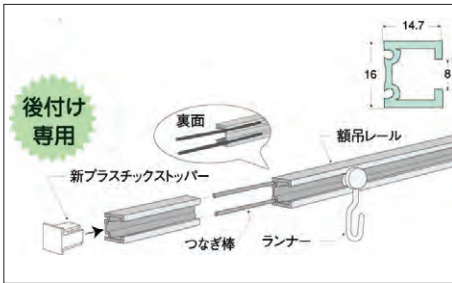

角線・ワイヤー吊り用レール&フック

下: レールとフックの取り付け方

額吊りレール 壁・天井兼用型

- 01-6756 1m…………… 3,080円 (2,800円)
  - 01-6757 2m…………… 4,290円 (3,900円)
2. 材質: アルミ製、色シルバー 付属品: 樹脂ストッパー2個、継ぎ棒2本
   ビス付
   ●安全耐荷重: 25kg/m
   送料実費

額吊りレール用フック 後入れタイプランナー

- 01-6758 壁面用 全長44mm… 1,320円 (1,200円)
  - 01-6759 天井用 全長47mm… 1,320円 (1,200円)
2. ●安全耐荷重25kg
   レールを取り付けた後でも入れることのできるタイプのフックです。

額用吊りくさりセット

- 01-6483 60cm…………… 462円 (420円)
  安全耐荷重量: 7kg (2点吊方式)
  材質: スチール製
  付属品: S鎖・丸鎖 各2個入
  パネルやフレームの吊り下げに便利な鎖のセットです。