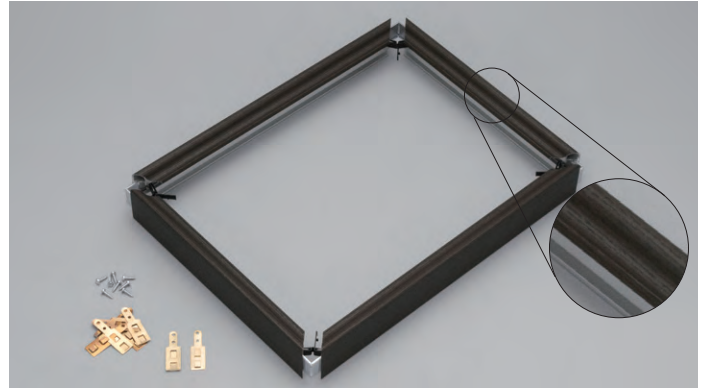

展示・発表

展示板

掲示用品

ガラス展示ケース

額縁

作品ホルダー額吊具

油絵用仮額縁（アルミ製）

F4号

アルミ仮額 組立式

- 01-6411 F4号 5,390円(4,900円)
- 01-6412 F6号 6,710円(6,100円)
- 01-6413 F8号 7,150円(6,500円)
- 01-6414 F10号 8,250円(7,500円)
- 01-6415 F15号 9,460円(8,600円)

アルミ仮額 アルフレーム 組立式

- C-40型 ウッティダーク (WD4)
- 01-6395 F4号 5,170円(4,700円)
- 01-6396 F6号 6,160円(5,600円)
- 01-6397 F8号 6,710円(6,100円)
- 01-6398 F10号 7,700円(7,000円)

左記いずれも、色：木目調ウッティダーク
材質：アルミに木目調フィルムラッピング
縁枠：表幅22mm 厚さ46mm
コーナー金具：アルミ製仮固定コーナー
作品止め金具付
25号までの小サイズの作品を横ビスを使わずに取付けるタイプの仮額縁です。アルミ製ですが、木目調の見た目は、ワンランク上の風格を醸し出します。
※吊り金具は、別途ご用意下さい。吊る時はキャンバス木枠やパネルなどの裏側に直接金具を取付けて下さい。
※30号以上は横ビス取付け仕様となります。

上記いずれも、シルバー色 コーナー金具・木ねじ付
縁枠：表幅17mm 厚さ40mm キャンバスの厚さ30mmまで対応
キャンバスに木ねじでビス止めます。吊る時はキャンバス木枠に吊り金具(本体に付属せず)を取付けて下さい。

アルミ製パネル額縁

パネル額縁

シルバー	01-6111	01-6112	01-6113	01-6114	01-6115	01-6117	01-6118
ゴールド	—	—	—	—	—	—	—
裏板サイズ	B1	B2	B3	B4	B5	画用紙四つ切	画用紙八つ切
(mm)	728 × 1,030	515 × 728	364 × 515	257 × 364	182 × 257	382 × 542	271 × 382
価格	4,400円 (4,000円)	2,860円 (2,600円)	1,980円 (1,800円)	1,408円 (1,280円)	1,078円 (980円)	2,024円 (1,840円)	1,617円 (1,470円)
シルバー	01-6121	01-6122	01-6123	01-6124	01-6125		
ゴールド	—	—	—	—	—		
裏板サイズ	A1	A2	A3	A4	A5		
(mm)	594 × 841	420 × 594	297 × 420	210 × 297	148 × 210		
価格	3,520円 (3,200円)	2,200円 (2,000円)	1,518円 (1,380円)	1,298円 (1,180円)	968円 (880円)		

アルミ製額縁9mm厚・10mm幅 表面透明PET板・裏板発泡スチロール つり具2個付
作品の入れ替えもプラスのねじ回して簡単にできます。つり具は作品の縦横に応じて適宜つけ替え可能です。
◎在庫無くなり次第、裏板が発泡スチロール材から段ボール材に変更になります。