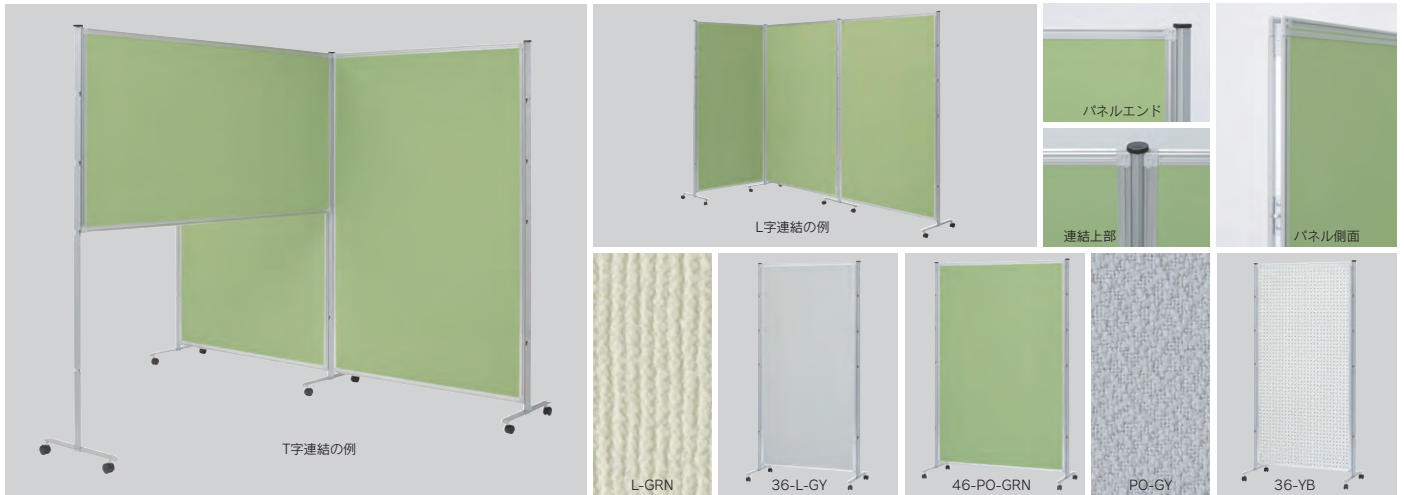

増設セット HT-W・ワイド型用 (パネル・支柱各1)

●01-6799 両面ホワイト 62,920円 (57,200円)

連結例

展示板 ST-R型 両面有孔

●01-6734 (連結式縦横兼用) 86,570円 (78,700円)

- 総サイズ:総丈1,920mm
- パネルサイズ:高さ1,800×幅900×厚さ30mm
- 質量:8.5kg(パネル) / 4.2kg(支柱)
- パネル表面材:有孔ポリエステル樹脂化板製 薄クリーム色
- パネル枠(エッジ):アルミ製
- 支柱・台脚:スチール製グレー焼付塗装・4面接続用穴付(高さ1,920×32mm角) キャスター付(ストッパー付)
- 付属品:フック5個

ボード表面がポリエステル樹脂化板のため、従来の塗装ボードに比べて耐水性があり、汚れを水拭きして落とせます。また孔の加工部分のめくれや割れもなく、堅牢な展示板です。
<有孔30mm間隔>

増設セット ST-R型用 (パネル・支柱各1)

●01-6735 69,080円 (62,800円)
付属品:フック5個
<有孔30mm間隔>

縦横兼用・連結展示板

展示・発表

展示板
掲示用品
ガラス展示ケース
額縁
作品ホルダー
額吊具