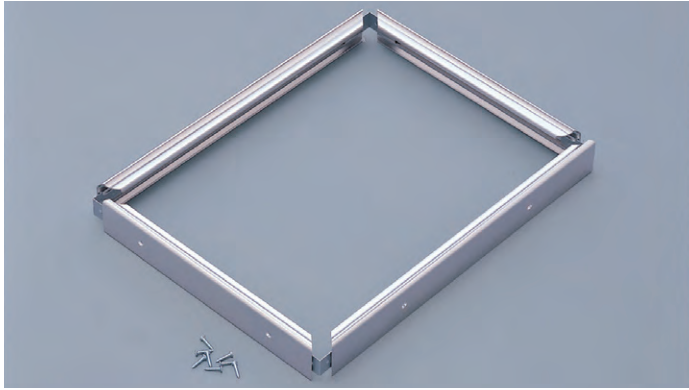

展示・発表

展示板

掲示用品

ガラス展示ケース

額縁

作品ホルダー額吊具

油絵用仮額縁（アルミ製）

F4号

アルミ仮額 組立式

- 01-6411 F4号 5,390円(4,900円)
- 01-6412 F6号 6,710円(6,100円)
- 01-6413 F8号 7,150円(6,500円)
- 01-6414 F10号 8,250円(7,500円)
- 01-6415 F15号 9,460円(8,600円)

アルミ仮額 アルフレーム 組立式

- C-40型 ウッティダーク (WD4)
- 01-6395 F4号 5,170円(4,700円)
- 01-6396 F6号 6,160円(5,600円)
- 01-6397 F8号 6,710円(6,100円)
- 01-6398 F10号 7,700円(7,000円)

左記いずれも、色：木目調ウッティダーク
材質：アルミに木目調フィルムラッピング
縁枠：表幅22mm 厚さ46mm
コーナー金具：アルミ製仮固定コーナー
作品止め金具付
25号までの小サイズの作品を横ビスを使わずに取付けるタイプの仮額縁です。アルミ製ですが、木目調の見た目は、ワンランク上の風格を醸し出します。
※吊り金具は、別途ご用意下さい。吊る時はキャンバス木枠やパネルなどの裏側に直接金具を取付けて下さい。
※30号以上は横ビス取付け仕様となります。

上記いずれも、シルバー色 コーナー金具・木ねじ付
縁枠：表幅17mm 厚さ40mm キャンバスの厚さ30mmまで対応
キャンバスに木ねじでビス止めます。吊る時はキャンバス木枠に吊り金具(本体に付属せず)を取付けて下さい。

アルミ製パネル額縁

パネル額縁

シルバー	01-6111	01-6112	01-6113	01-6114	01-6115	01-6117	01-6118
ゴールド	—	—	—	—	—	—	—
裏板サイズ	B1	B2	B3	B4	B5	画用紙四つ切	画用紙八つ切
(mm)	728 × 1,030	515 × 728	364 × 515	257 × 364	182 × 257	382 × 542	271 × 382
価格	4,400円 (4,000円)	2,860円 (2,600円)	1,980円 (1,800円)	1,408円 (1,280円)	1,078円 (980円)	2,024円 (1,840円)	1,617円 (1,470円)
シルバー	01-6121	01-6122	01-6123	01-6124	01-6125		
ゴールド	—	—	—	—	—		
裏板サイズ	A1	A2	A3	A4	A5		
(mm)	594 × 841	420 × 594	297 × 420	210 × 297	148 × 210		
価格	3,520円 (3,200円)	2,200円 (2,000円)	1,518円 (1,380円)	1,298円 (1,180円)	968円 (880円)		

アルミ製額縁9mm厚・10mm幅 表面透明PET板・裏板発泡スチロール つり具2個付
作品の入れ替えもプラスのねじ回して簡単にできます。つり具は作品の縦横に応じて適宜つけ替え可能です。
◎在庫無くなり次第、裏板が発泡スチロール材から段ボール材に変更になります。