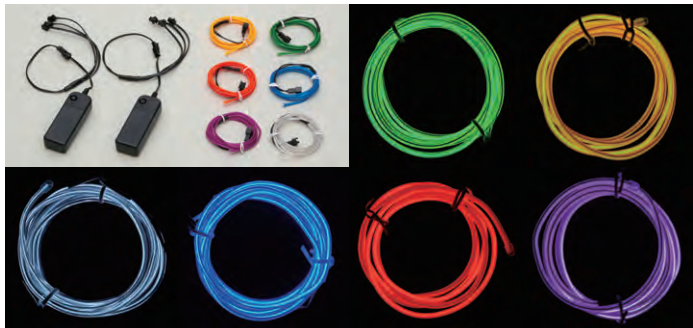

カラーLED照明

BSS LED TUBE
05-6689 6色セット **2,750円** (2,500円)

LEDチューブ 白、青、緑、黄、赤、紫 各1色1本、クリップ付きスイッチコントローラー2個(電池別売)
サイズ:LEDチューブ φ3.3mm×1,170mm(発光部分1,050mm)、スイッチコントローラー約30×90×20mm 電池入れた際の重量76g

細いチューブ型のLEDライトです。チューブの中にワイヤーが入っているため、折り曲げたりすることができます。コントローラーには3本のLEDチューブをつけることができます。コントローラーにはポケットなどに差し込めるクリップがついているので、体に巻き付けることもできます。ネオンサインを作ったり、演劇のコスチュームにつけたり、さまざまなシーンで効果的な灯りの演出ができます。
※コントローラーの電池は別売りです(単三2本使用)。
※LEDチューブのコネクター接続部分を引っ張ったり無理に曲げたりすると、チューブ内でLEDの線が外れたり、折れて壊れたりしますので注意してください。