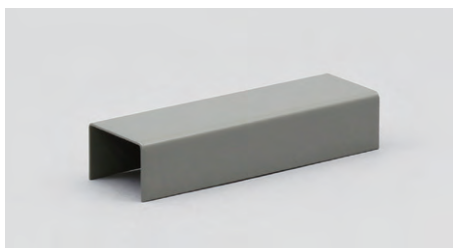

展示板 高さ3段階調節式 ワンタッチ固定金具付

- 01-6811 Y-M1型 片面有孔 70,202円(63,820円)
- 01-6812 Y-M2型 両面有孔 70,290円(63,900円)

上記いずれも、
●総サイズ:最低総丈:1,866mm/3段階調節時:H2,170・H2,320・H2,470mm
●パネルサイズ:高さ1,800×幅900×厚さ30mm
●パネル表面材:ラウンベニヤ製
●支柱・台脚(差込み式):鉄製(長さ1,200mm・150mm間隔3段階調節孔) キャスター付
●付属品:フック10個
Y-S1型、Y-S2型の改良型です。脚部支柱が展示板内に差込み式となり、展示面が有効に使用できます。
<有孔25mm間隔>

展示板

- 01-6807 Y-S1型 片面有孔 50,864円(46,240円)
- 01-6808 Y-S2型 両面有孔 50,952円(46,320円)
- 01-6809 Y-S3型 両面無孔 48,796円(44,360円)

上記いずれも、
●総サイズ:総丈2,145mm
●パネルサイズ:
高さ1,800×幅900×厚さ27mm
●パネル表面材:ラウンベニヤ製
●支柱(台脚):鉄製 キャスター付
●付属品:フック10個(※有孔タイプのみ)
<有孔25mm間隔>

展示板 (連結不可)

01-6817 Y型展示板連結用I字型金具

..... 660円(600円)

サイズ:溝幅30×100mm
Y-S1、Y-S2、Y-S3、Y-M1、Y-M2、Y-W1、Y-W2型共通
展示板の天頂に取り付けて横に並べた展示板どうしを連結固定させる金具です。

展示パネル FP-D36YB型

両面有孔 01-7071 74,800円(68,000円)

●総サイズ:総丈1,800×幅982×奥行535mm
●パネルサイズ:高さ1,700×幅900mm
●質量:16kg
●パネル表面材:両面ポリ合板有孔ボード
●パネル枠(エッジ):アルミ製
●支柱・台脚:スチール製 キャスター付(組立式・六角レンチ付属)
単体で簡単に設置できる展示板です。連結式ではありません。
<有孔30mm間隔>