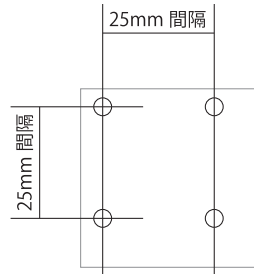

有孔展示板のタイプ

— 25mm間隔 —