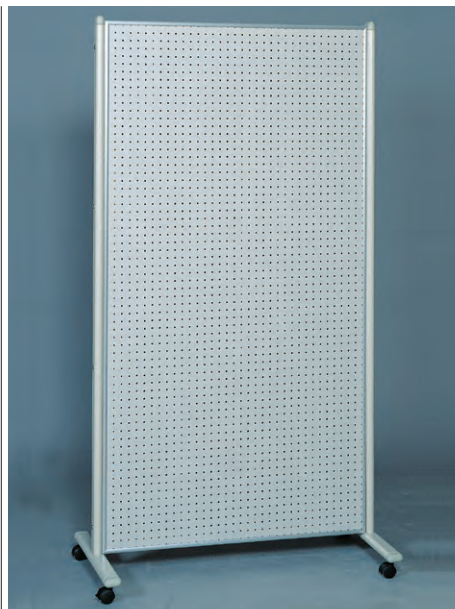

高さ調節式展示板

展示・発表

展示板

掲示用品

ガラス展示
ケース

額縁

作品ホルダー
額吊具

展示板 縦横兼用・高さ3段階調節式 ワンタッチ固定金具付

- 01-6814 Y-W1型 片面有孔 ..... 92,642円(84,220円)
- 01-6815 Y-W2型 両面有孔 ..... 95,810円(87,100円)

上記いずれも、
●総サイズ:最低総丈(横使用時):1,386mm/3段階調節時:H1,715・H1,865・H2,015mm
●総サイズ:最低総丈(縦使用時):1,836mm/3段階調節時:H2,160・H2,310・H2,460mm
●パネルサイズ:高さ1,800×幅1,350×厚さ30mm
●パネル表面材:ラウンベニヤ製
支柱・台脚(差込み式):鉄製(長さ1,200mm・150mm間隔3段階調節孔) キャスター付
●付属品:フック10個
パネルの長辺、短辺どちらにも台脚支柱が差込める縦横兼用の展示板です。またパネルの高低の調節も15cm間隔3段階で固定できますので、展示場の空間に合わせた設置が可能です。
<有孔25mm間隔>

展示板 高さ3段階調節式 ワンタッチ固定金具付

- 01-6811 Y-M1型 片面有孔 ..... 70,202円(63,820円)
- 01-6812 Y-M2型 両面有孔 ..... 70,290円(63,900円)

上記いずれも、
●総サイズ:最低総丈:1,866mm/3段階調節時:H2,170・H2,320・H2,470mm
●パネルサイズ:高さ1,800×幅900×厚さ30mm
●パネル表面材:ラウンベニヤ製
●支柱・台脚(差込み式):鉄製(長さ1,200mm・150mm間隔3段階調節孔) キャスター付
●付属品:フック10個
Y-S1型、Y-S2型の改良型です。脚部支柱が展示板内に差込み式となり、展示面が有効に使用できます。
<有孔25mm間隔>

展示板

- 01-6807 Y-S1型 片面有孔 ..... 50,864円(46,240円)
- 01-6808 Y-S2型 両面有孔 ..... 50,952円(46,320円)
- 01-6809 Y-S3型 両面無孔 ..... 48,796円(44,360円)

上記いずれも、
●総サイズ:総丈2,145mm
●パネルサイズ:
高さ1,800×幅900×厚さ27mm
●パネル表面材:ラウンベニヤ製
●支柱(台脚):鉄製 キャスター付
●付属品:フック10個(※有孔タイプのみ)
<有孔25mm間隔>

展示板 (連結不可)

01-6817 Y型展示板連結用I字型金具

..... 660円(600円)

サイズ:溝幅30×100mm
Y-S1、Y-S2、Y-S3、Y-M1、Y-M2、Y-W1、Y-W2型共通
展示板の天頂に取り付けて横に並べた展示板どうしを連結固定させる金具です。

展示パネル FP-D36YB型

両面有孔 01-7071 ..... 74,800円(68,000円)

●総サイズ:総丈1,800×幅982×奥行535mm
●パネルサイズ:高さ1,700×幅900mm
●質量:16kg
●パネル表面材:両面ポリ合板有孔ボード
●パネル枠(エッジ):アルミ製
●支柱・台脚:スチール製 キャスター付(組立式・六角レンチ付属)
単体で簡単に設置できる展示板です。連結式ではありません。
<有孔30mm間隔>