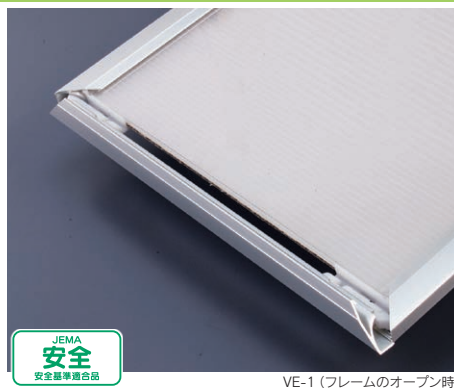

VE-1（フレームのオープン時）

VE-1 前開きクリックフレーム（ペット板付）

- ●01-6060 B0 1,030×1,456mm ... 23,100円 (21,000円)
- ●01-6061 B1 728×1,030mm ... 11,880円 (10,800円)
- ●01-6062 B2 515×728mm ... 10,285円 (9,350円)
- ●01-6063 B3 364×515mm ... 7,865円 (7,150円)
- ●01-6065 A0 841×1,188mm ... 18,480円 (16,800円)
- ●01-6066 A1 594×841mm ... 10,890円 (9,900円)
- ●01-6067 A2 420×594mm ... 8,470円 (7,700円)
- ●01-6068 A3 297×420mm ... 6,963円 (6,330円)

上記いずれも、サイズは裏板サイズ
ペット板厚さ：B0・A0は1mm、その他は0.6mm厚
アルミ製 シルバー色、裏板プラスチック段ボール、吊りひも付
力強くクラシック感あふれる新型フレームです。ラクパネと同じ国際特許のひねるだけで開く前開き式フレームの使いやすさはそのまま幅25mm厚さ15mmのしっかりした太さのフレームになりました。

ラクパネ 前開きクリックフレーム（ペット樹脂板0.6mm厚付）

- 01-6031 画用紙八つ切 270×380mm ... 2,662円 (2,420円)
- 01-6032 画用紙四つ切 380×540mm ... 3,267円 (2,970円)
- 01-6081 B3 364×515mm ... 3,025円 (2,750円)
- 01-6082 B2 515×728mm ... 4,598円 (4,180円)
- 01-6083 A3 297×420mm ... 2,783円 (2,530円)
- 01-6084 A2 420×594mm ... 3,630円 (3,300円)

上記いずれも、サイズはペット樹脂板、マットの大きさです。
アルミ製、両面ホワイト段ボール台紙、吊りひも付
フレームが前面に開くフロントオープン式：フレームを外側にひねると蝶番のように開き、フレームの4辺どこからでも作品を出し入れできます。
新設計のコーナー部品：コーナー部品はサイズアップして、更にとしっかりとフレームの四隅をホールドします（従来のスライド式ロック機構はありません）。