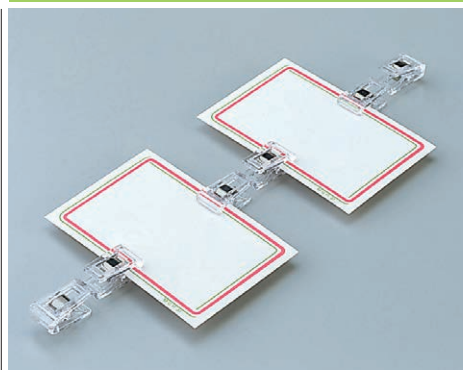

連結クリップ

ツナグリップ

20-0980 10個組 …… **726円** (660円)

サイズ:長さ52mm 幅15mm 厚さ17mm
材質:透明スチロール樹脂 耐荷重:約500g
ステンレス製板バネを使用した、連結式のクリップです。グリップ力が強く、四つ切画用紙なども連結吊り下げでき(2個で1枚使用時)、作品を連続掲示するのに便利です。