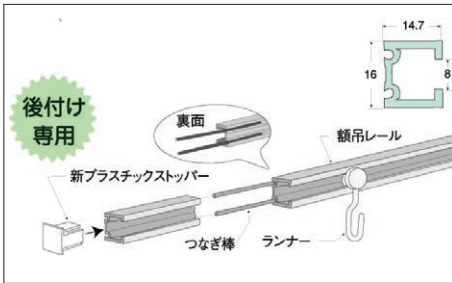

角線・ワイヤー吊り用レール&フック

下: レールとフックの取り付け方

額吊りレール 壁・天井兼用型

- 01-6756 1m 2,365円 (2,150円)
  - 01-6757 2m 3,410円 (3,100円)
2. 材質: アルミ製、色シルバー 付属品: 樹脂ストッパー2個、継ぎ棒2本
   ビス付
   ●安全耐荷重: 25kg/m
   送料実費

額吊りレール用フック 後入れタイプランナー

- 01-6758 壁面用 全長44mm 1,100円 (1,000円)
  - 01-6759 天井用 全長47mm 1,100円 (1,000円)
2. ●安全耐荷重25kg
   レールを取り付けた後でも入れることのできるタイプのフックです。

額用吊りくさりセット

- 01-6483 60cm 462円 (420円)
  安全耐荷重量: 7kg (2点吊方式)
  材質: スチール製
  付属品: S鎖・丸鎖 各2個入
  パネルやフレームの吊り下げに便利な鎖のセットです。