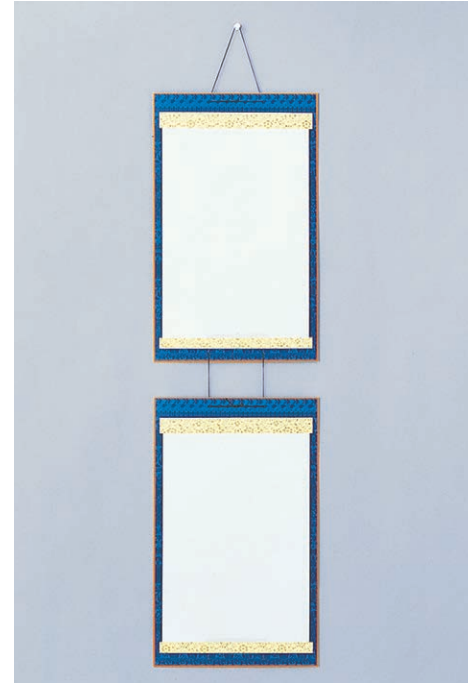

ガラス展示ケース

額縁

作品ホルダー
額吊具

書道作品ハンガー

BSSだけ

連結した使用例

BSS書道作品ホルダー neo (黒) プラボタン連結式
01-4684 半紙判1枚…………… **330円**(300円)
 ポリプロピレン製
 表面(作品カバー面):透明、裏面:黒
 サイズ:270×410mm(有効内寸約260×370mm)
 作品台紙(使用説明書兼用):255×364mm
 裏面に名前ホルダー付属(名前記入用厚紙付)、吊下げ用アジャスタ(穴1個)機能付
 プラスチック製のボタンをカチッと止めることで簡単に作品を連結して展示することができます。もちろん、吊下げ用アジャスタを使用して1作品毎の展示も可能です。作品は左端から差し込みます。裏面に付属している名前ホルダーは「貼って剥がせるタイプ」なので、場所を変えることもできます。作品台紙は薄紙の半紙を差込む際の当て紙に使用することができます。

プラボタンでの連結例

連結した使用例

書道作品ハンガー 連結式
01-4699 つながる半紙装 …… **462円**(420円)
 サイズ:265×433mm
 材質:紙、PET
 両面模様印刷厚紙製、透明板・吊りひも付
 ひもを切り込みに掛けるだけで何枚でも簡単に繋がられる書道用掛け軸です。透明板はめくり式ですので薄い半紙でも容易にはめ込むことができます。展示会や発表会の展示で書道らしい雰囲気や簡便に味わうことができます。