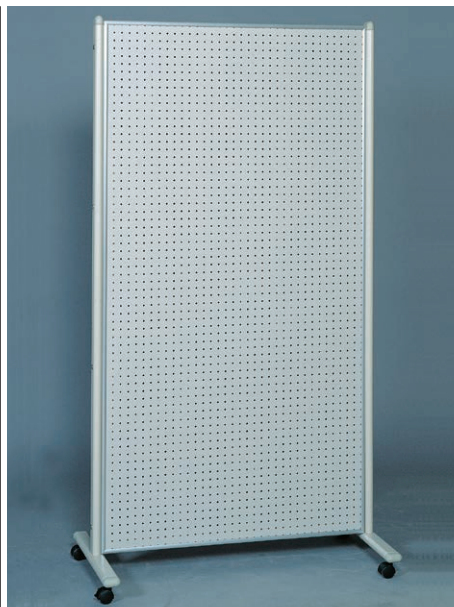

高さ調節式展示板

展示・発表

展示板

掲示用品

ガラス展示
ケース

額縁

作品ホルダー
額吊具

展示板 縦横兼用・高さ3段階調節式 ワンタッチ固定金具付

- 01-6814 Y-W1型 片面有孔 ..... 92,642円(84,220円)
- 01-6815 Y-W2型 両面有孔 ..... 95,810円(87,100円)

上記いずれも、
●総サイズ:最低総丈(横使用時):1,386mm/3段階調節時:H1,715・H1,865・H2,015mm
●総サイズ:最低総丈(縦使用時):1,836mm/3段階調節時:H2,160・H2,310・H2,460mm
●パネルサイズ:高さ1,800×幅1,350×厚さ30mm
●パネル表面材:ラワンベニヤ製
支柱・台脚(差込み式):鉄製(長さ1,200mm・150mm間隔3段階調節孔) キャスター付
●付属品:フック10個
パネルの長辺、短辺どちらにも台脚支柱が差込める縦横兼用の展示板です。またパネルの高低の調節も15cm間隔3段階で固定できますので、展示場の空間に合わせた設置が可能です。
<有孔25mm間隔>

展示板 高さ3段階調節式 ワンタッチ固定金具付

- 01-6811 Y-M1型 片面有孔 ..... 70,202円(63,820円)
- 01-6812 Y-M2型 両面有孔 ..... 70,290円(63,900円)

上記いずれも、
●総サイズ:最低総丈:1,866mm/3段階調節時:H2,170・H2,320・H2,470mm
●パネルサイズ:高さ1,800×幅900×厚さ30mm
●パネル表面材:ラワンベニヤ製
●支柱・台脚(差込み式):鉄製(長さ1,200mm・150mm間隔3段階調節孔) キャスター付
●付属品:フック10個
Y-S1型、Y-S2型の改良型です。脚部支柱が展示板内に差込み式となり、展示面が有効に使用できます。
<有孔25mm間隔>

展示板

- 01-6807 Y-S1型 片面有孔 ..... 50,864円(46,240円)
- 01-6808 Y-S2型 両面有孔 ..... 50,952円(46,320円)
- 01-6809 Y-S3型 両面無孔 ..... 48,796円(44,360円)

上記いずれも、
●総サイズ:総丈2,145mm
●パネルサイズ:
高さ1,800×幅900×厚さ27mm
●パネル表面材:ラワンベニヤ製
●支柱(台脚):鉄製 キャスター付
●付属品:フック10個(※有孔タイプのみ)
<有孔25mm間隔>

展示板 (連結不可)

01-6817 Y型展示板連結用I字型金具

..... 660円(600円)

サイズ:溝幅30×100mm
Y-S1、Y-S2、Y-S3、Y-M1、Y-M2、Y-W1、Y-W2型共通
展示板の天頂に取り付けて横に並べた展示板どうしを連結固定させる金具です。

展示パネル FP-D36YB型

両面有孔 01-7071 ..... 71,500円(65,000円)

●総サイズ:総丈1,800×幅982×奥行535mm
●パネルサイズ:高さ1,700×幅900mm
●質量:16kg
●パネル表面材:両面ポリ合板有孔ボード
●パネル枠(エッジ):アルミ製
●支柱・台脚:スチール製 キャスター付(組立式・六角レンチ付属)
単体で簡単に設置できる展示板です。連結式ではありません。
<有孔30mm間隔>