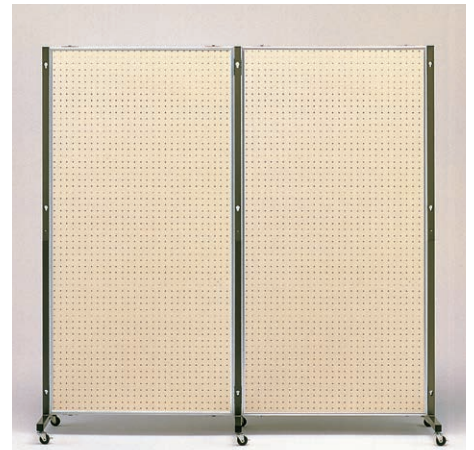

増設セット マグネクション型用(パネル・支柱各1)

●01-6851 111,980円(101,800円)

◎HT-W型と支柱が共通で連結できます。

連結例(L字)

連結例(L字)

連結例

展示板 HT-W型

●01-6796 両面ホワイト 62,040円(56,400円)