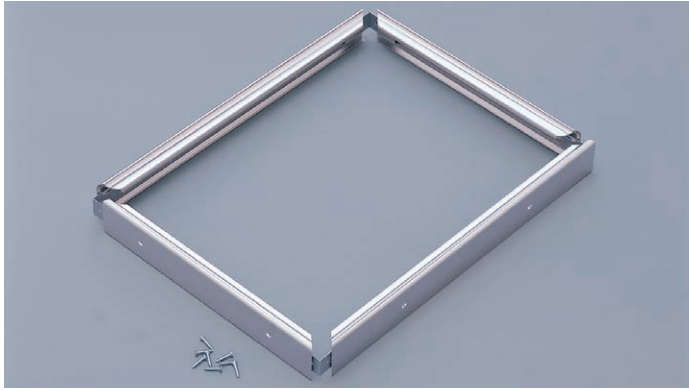

展示・発表

展示板

掲示用品

ガラス展示ケース

額縁

作品ホルダー額吊具

油絵用仮額縁 (アルミ製)

F4号

アルミ仮額 組立式

- 01-6411 F4号 4,620円(4,200円)
- 01-6412 F6号 5,830円(5,300円)
- 01-6413 F8号 6,160円(5,600円)
- 01-6414 F10号 7,150円(6,500円)
- 01-6415 F15号 8,140円(7,400円)
- 01-6416 F20号 8,910円(8,100円)
- 01-6417 F30号 10,560円(9,600円)
- 01-6418 F50号 13,090円(11,900円)
- 01-6419 F100号 17,710円(16,100円)

アルミ仮額 アルフレーム 組立式

- C-40型 ウッティダーク (WD4)
- 01-6395 F4号 5,170円(4,700円)
- 01-6396 F6号 6,160円(5,600円)
- 01-6397 F8号 6,710円(6,100円)
- 01-6398 F10号 7,700円(7,000円)

左記いずれも、色：木目調ウッティダーク
材質：アルミに木目調フィルムラッピング
縁枠：表幅22mm 厚さ46mm
コーナー金具：アルミ製仮固定コーナー
作品止め金具付
25号までの小サイズの作品を横ビスを使わずに取付けるタイプの仮額縁です。アルミ製ですが、木目調の見た目は、ワンランク上の風格を醸し出します。
※吊り金具は、別途ご用意下さい。吊る時はキャンバス木枠やパネルなどの裏側に直接金具を取付けて下さい。
※30号以上は横ビス取付け仕様となります。

上記いずれも、シルバー色 コーナー金具・木ねじ付
縁枠：表幅17mm 厚さ40mm キャンバスの厚さ30mmまで対応
キャンバスに木ねじでビス止めます。吊る時はキャンバス木枠に吊り金具(本体に付属せず)を取付けて下さい。

アルミ製パネル額縁

パネル額縁

シルバー	01-6111	01-6112	01-6113	01-6114	01-6115	01-6117	01-6118
ゴールド	—	01-6242	—	—	—	—	—
裏板サイズ	B1	B2	B3	B4	B5	画用紙四つ切	画用紙八つ切
(mm)	728 × 1,030	515 × 728	364 × 515	257 × 364	182 × 257	382 × 542	271 × 382
価格	4,400円 (4,000円)	2,860円 (2,600円)	1,980円 (1,800円)	1,408円 (1,280円)	1,078円 (980円)	2,024円 (1,840円)	1,617円 (1,470円)
シルバー	01-6121	01-6122	01-6123	01-6124	01-6125		
ゴールド	—	—	01-6253	—	—		
裏板サイズ	A1	A2	A3	A4	A5		
(mm)	594 × 841	420 × 594	297 × 420	210 × 297	148 × 210		
価格	3,520円 (3,200円)	2,200円 (2,000円)	1,518円 (1,380円)	1,298円 (1,180円)	968円 (880円)		

アルミ製額縁9mm厚・10mm幅 表面透明PET板・裏板発泡スチロール つり具2個付
作品の入れ替えもプラスのねじ回して簡単にできます。つり具は作品の縦横に応じて適宜つけ替え可能です。
◎ゴールドは在庫限りで販売中止となります。