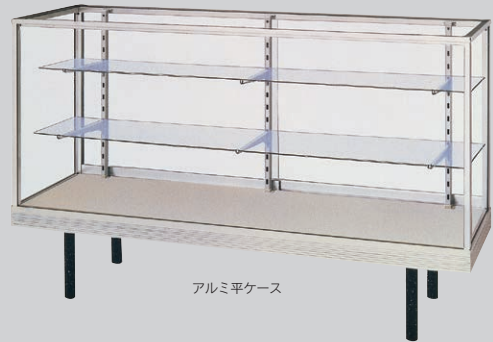

展示・発表

展示板

掲示用品

ガラス展示ケース

額縁

作品ホルダー
額吊具

照明

LED投光器 マルチライト 防水・防塵型
50-5103 GD-20ED

15,730円 (14,300円)

消費電力:24W 全光束:2,400lm
明るさ目安:300W相当 電源コード:0.6m

50-5104 プロGL-30ED

24,200円 (22,000円)

消費電力:35W 全光束:3,300lm
明るさ目安:400W相当 電源コード:5m

上記いずれも、
防塵防水等級:IP65
光色:昼光色
本体サイズ:φ160×90mm
クランプサイズ:170×70mm、
質量:1kg(コード・クランプを含まず)
材質:アルミ、ポリカーボネイト
照射角度:60°(光の広がりは120°以上)
LED寿命:約40,000時間(使用環境25℃時) 交換不可
付属品:吊下げ用フック、汚れ防止シール
アルミとポリカーボネイト製の衝撃に強い頑強な構造にIP65
の強力な防塵防水性能を施した高性能投光器です。雨天の屋
外でも使用できます。

クリップライト N-126AW-K 中間スイッチ付(電球別売)

55-5110 ..... 3,850円 (3,500円)

本体色:黒/口金:E26 消費電力:60W(最大)
本体サイズ:クリップ約100mm/アーム約64mm/セード:約
φ110×長さ151mm クリップ挟み幅10~25mm、コード長1.8m
質量:430g(コード含む)

◎使用電球:白熱電球60W以下・LED電球14W以下(白熱電球
100形相当対応)/全長120mm以下・最大径65mm以下/質
量130g以下

作品展示ケース

作品展示・アルミ平ケース 前開き 錠付