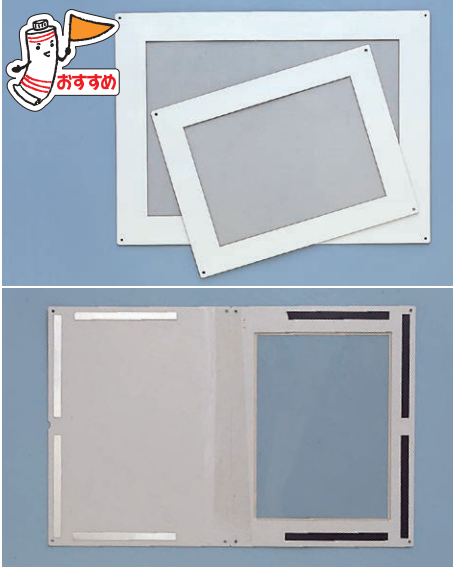

作品フレーム

下：フレーム内側のマグネット