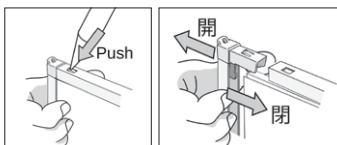

マルチパネル シルバー ペット板

- 01-6231 画用紙四つ切 380×540mm 1,936円(1,760円)
- 01-6232 画用紙八つ切 270×380mm 1,650円(1,500円)

上記いずれも、サイズは裏板サイズ
アルミ製、シルバー色、裏板、段ボールマット紙、吊り下げ用マルチリング2個付
ペット板厚さ：0.6mm厚 グリーン購入法
ネジ止めが不要なロックボタンで、フレームがワンタッチで開閉。出し入れ簡単。マルチリングは、パネル同士を縦横自在に連結させることができます。