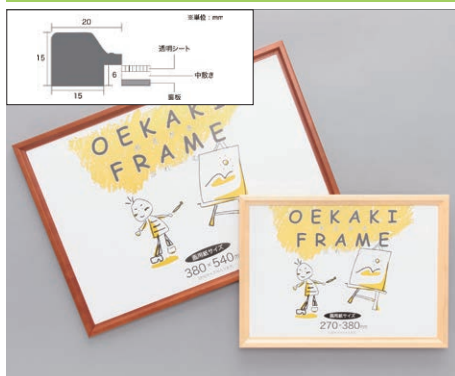

木製額縁・C500型 (透明板0.5mm厚付)

栓柱木地 南洋材に塩ビラミネート加工

01-6282 四六 八つ切 272×394mm
..... 5,280円 (4,800円)

木製額縁、白台紙、裏板ボード、吊りひも付
サイズは全て裏板の大きさです。
◎在庫限りで販売中止となります。

木製額縁・C500型 (透明板0.5mm厚付)

オーク 南洋材に塩ビラミネート加工

01-6289 四六 四つ切 545×394mm
..... 7,260円 (6,600円)

上記いずれも、木製額縁、白台紙、裏板ボード、吊りひも付
サイズは全て裏板の大きさです。
◎在庫限りで販売中止となります。

画用紙サイズ額 (木製)

おえかきフレーム MS型

01-6018 画用紙八つ切用 ナチュラル
..... 2,860円 (2,600円)

01-6019 画用紙四つ切用 ナチュラル
..... 3,850円 (3,500円)

01-6016 画用紙八つ切用 ブラウン
..... 2,860円 (2,600円)