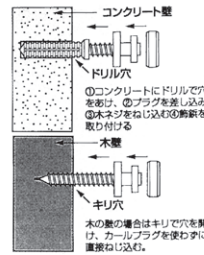

展示・発表

展示板

掲示用品

ガラス展示ケース

額縁

作品ホルダー
額吊具

壁面に取り付けるフック

額吊り用フック 茶色

- 01-6491 大 三つ針 176円 (160円)
  サイズ: 42×41mm 材質: 鉄製
- 01-6492 中 二つ針 88円 (80円)
  サイズ: 32×20mm 材質: 鉄製
- 01-6493 小 一つ針 55円 (50円)
  サイズ: 23×13mm 材質: 鉄製

コンクリート壁用額吊り飾鉤

- 01-6496 20mm φ 安全耐荷重20kg .. 1,045円 (950円)
- 01-6497 15mm φ 安全耐荷重10kg .. 605円 (550円)