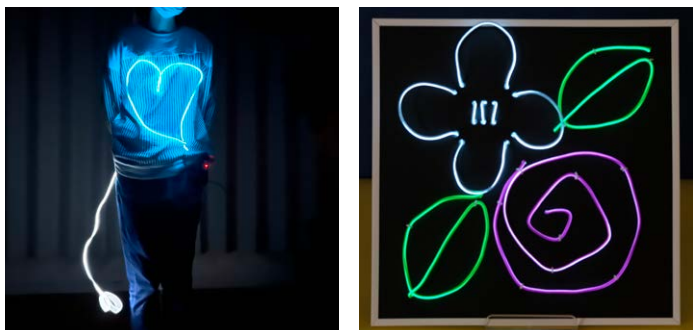

カラーLED照明

BSS LED TUBE
05-6689 6色セット **2,750円** (2,500円)

LEDチューブ 白、青、緑、黄、赤、紫 各1色1本、クリップ付きスイッチコントローラー2個(電池別売)
サイズ:LEDチューブ φ3.3mm×1,170mm(発光部分1,050mm)、スイッチコントローラー約30×90×20mm 電池入れた際の重量76g

細いチューブ型のLEDライトです。チューブの中にワイヤーが入っているため、折り曲げたりすることができます。コントローラーには3本のLEDチューブをつけることができます。コントローラーにはポケットなどに差し込めるクリップがついているので、体に巻き付けることもできます。ネオンサインを作ったり、演劇のコスチュームにつけたり、さまざまなシーンで効果的な灯りの演出ができます。
※コントローラーの電池は別売です(単3本2本使用)。
※LEDチューブのコネクター接続部分を引っ張ったり無理に曲げたりすると、チューブ内LEDの線が外れたり、折れて壊れたりしますので注意してください。