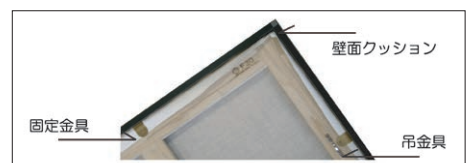

写真はブラック仕様品(カタログ掲載外)です