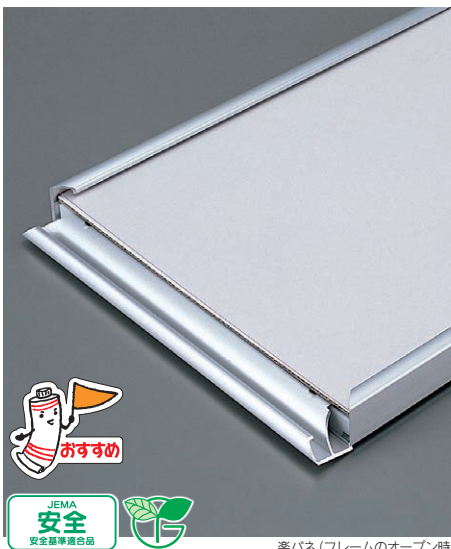

楽パネ（フレームのオープン時）