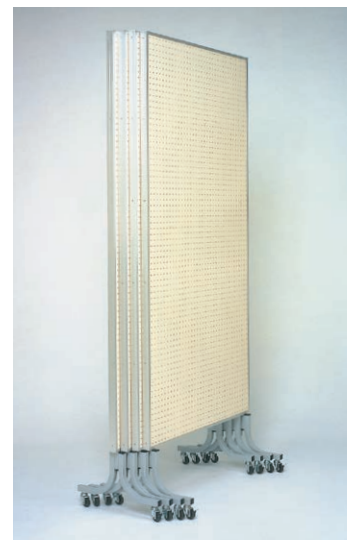

●付属品:直線・L型兼用連結金具、L型フック

展示板を立てたまま重ねて保管ができるので場所を取らず、必要な時に素早く使用できます。特別意匠の台脚により、2枚のパネルをL字型に交差でき、頭部にあるジョイントを差し込むだけで連結ができます。

<有孔25mm間隔>

収納例

展示・発表

展示板

掲示用品

ガラス展示ケース