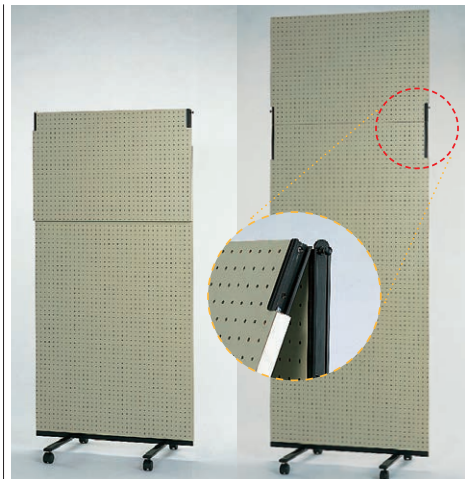

折りたたみ時

上に開いた時、円内(アップ):固定金具

ニューアート展示板

ハンガー・フックセット付

●01-6717 2109EC型 幅900mm ..... 110,880円(100,800円)

●質量:17kg

●01-6718 2112EC型 幅1,200mm ..... 120,780円(109,800円)

●質量:20kg

- 上記いずれも、
- ●総サイズ:総丈2,203×奥行584mm
- ●パネルサイズ:高さ2,100×厚さ30mm
- ●パネル表面材:掲示板用ビニールレザー
- ●パネル芯材:ラウンベニヤ積層合板+ハニカムボード(再生紙)
- ●パネル枠(エッジ):アルミ巻/天頂部フック用アルミピクチャーレール付
- ●支柱:30×20×長さ900mm(角柱2本をパネル内に内蔵)
- ●台脚:スチール製楕円パイプ 50mmφ双輪キャスター付(ストッパー付)
- ●付属品:吊下げ用フック・ハンガー(各2個)、連結金具・転倒防止金具(各1個)

パネル内部に角の支柱を2本内蔵し、脚部もボルト2本で固定しますので、展示板がグラツクことなく、安心して使用できます。天頂部はピクチャーレールが付き、ハンガー・フックセットを簡単に取付けできますので、水彩・油彩などの額縁の展示がスマートにできます。

ニューアートギャラリー展示板

ハンガー・フックセット付

●01-6740 2109AGC型 幅900mm ..... 129,580円(117,800円)

●質量:17kg

●01-6741 2112AGC型 幅1,200mm ..... 137,280円(124,800円)

●質量:20kg

- 上記いずれも、
- ●総サイズ:総丈2,203×奥行584mm
- ●パネルサイズ:高さ2,100×厚さ30mm
- ●パネル表面材:アートギャラリークロス(ホワイトグレー)
- ●パネル芯材:ラウンベニヤ積層合板+ハニカムボード(再生紙)
- ●パネル枠(エッジ):アルミ巻/天頂部フック用アルミピクチャーレール付
- ●支柱:30×20×長さ900mm(角柱2本をパネル内に内蔵)
- ●支柱・台脚:スチール製楕円パイプ 50mmφ双輪キャスター付(ストッパー付)
- ●付属品:吊下げ用フック・ハンガー(各2個)、連結金具・転倒防止金具(各1個)

2109AGC型、2112AGC型はホワイトグレーの編み込みクロス(アートギャラリークロス)を使用し、シックな雰囲気に仕上げられています。編み込みクロスは特性上、画鋲跡が目立ちにくい利点があります。

上下折りたたみ式展示板

●01-6745 924型 ..... 86,790円(78,900円)

●パネルサイズ:高さ2,400×幅900×厚さ24mm

●質量:16.5kg

●総サイズ:総丈2,490mm 折りたたみ時1,890mm

●折りたたみ固定金具:アルミ製黒半艶焼付塗装 スチール製スライド式フラットバー内蔵

- ●パネル表面材:両面有孔 アイボリー色樹脂塗装
- ●パネル枠(エッジ):メラミン樹脂製テープ張
- ●台脚(組立式):スチール製楕円パイプ黒半艶焼付塗装 50mmφ双輪キャスター4個(ストッパー2個)付

使用状況に応じて600mmの高さが増減できる展示板です。パネルの立ち上げ、折りたたみはワンタッチで簡単に操作できます。体育館や講堂など高い天井の展示場で広い空間を十二分に利用することができます。

<有孔25mm間隔>

◎在庫限りで販売中止となります。