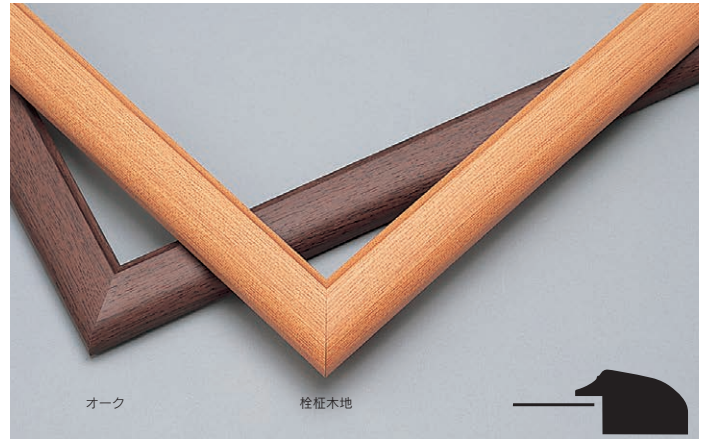

左上：フレームのオープン時

一边を開けば横から透明板を外せます。

楽パネ裏面（コーナー部品）

スリムエイト 前開きクリックフレーム（ペット板0.6mm厚付）

- 01-6038 画用紙八つ切 270×380mm ... 2,156円 (1,960円)
- 01-6039 画用紙四つ切 380×540mm ... 2,783円 (2,530円)
- 01-6034 B2 515×728mm ... 3,388円 (3,080円)
- 01-6035 B3 364×515mm ... 2,420円 (2,200円)
- 01-6036 A2 420×594mm ... 3,025円 (2,750円)
- 01-6037 A3 297×420mm ... 2,024円 (1,840円)

上記いずれも、サイズは裏板サイズ
 アルミ製 シルバー色、裏板両面ホワイト段ボール台紙、吊りひも付
 楽パネと同じように、フレームをひねるだけで開き、前から作品の出し入れができます。楽パネに比べて、フレーム幅が1mm細く（8mm）、フレーム厚が5mm薄く（20mm）スリムになっています。

展示・発表

展示板

掲示用品

ガラス展示ケース

額縁

作品ホルダー額吊具

水彩・デッサン用額縁