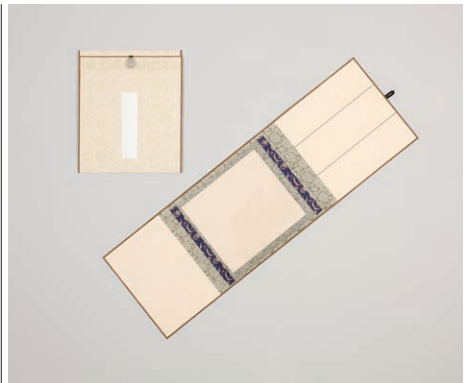

掛軸 (色紙・はがき)