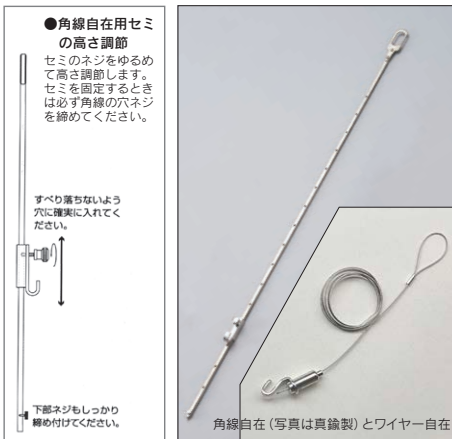

額吊り用くさり

くさり自在

- 01-6760 100cm 1,485円 (1,350円)
安全耐荷重: 5kg 材質: スチール製
付属品: 額吊り用一つ鉤フック、フック各1個
展示板やパーティションの壁面に直接吊り金具を付けられない場合や壁面を傷つけたくない時にご使用下さい。展示板の上部に額吊り用一つ鉤フックを打ち込み、鎖を吊り下げ、フックを鎖の穴に取り付けて額縁を展示します。

角線・ワイヤー吊り用レール&フック

下: レールとフックの取り付け方

左: 天井用、右: 壁面用

額吊りレール 壁・天井兼用型

- 01-6756 1m 2,365円 (2,150円)
 - 01-6757 2m 3,410円 (3,100円)
- 材質: アルミ製、色シルバー 付属品: 樹脂ストッパー2個、継ぎ棒2本
ビス付
●安全耐荷重: 25kg/m
送料実費

額吊りレール用フック 後入れタイプランナー

- 01-6758 壁面用 全長44mm 1,100円 (1,000円)
 - 01-6759 天井用 全長47mm 1,100円 (1,000円)
- 安全耐荷重25kg
レールを取り付けた後でも入れることのできるタイプのフックです。

額用吊りくさりセット

- 01-6483 60cm 462円 (420円)
安全耐荷重量: 7kg (2点吊方式)
材質: スチール製
付属品: S鎖・丸鎖 各2個入
パネルやフレームの吊り下げに便利な鎖のセットです。

額吊り用角線・ワイヤー

角線自在 真鍮製 シルバー色メッキ

- 01-6764 65cm 2,970円 (2,700円)
 - 01-6765 1m 3,630円 (3,300円)
- 真鍮製ホワイトブロンズメッキ仕上げ 4.5mm角
ねじ固定式セミ(フック)、30mm間隔にねじ固定穴
●安全耐荷重15kg