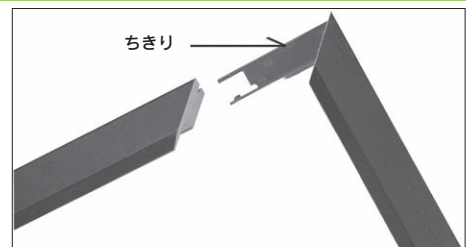

賞状額

賞状額 金ラック

- 01-6140 大賞状(A-3) 439×318mm ..... 2,090円(1,900円)
- 01-6141 八二 394×273mm ..... 1,980円(1,800円)
- 01-6142 A3 420×297mm ..... 2,365円(2,150円)
- 01-6143 B4 364×257mm ..... 2,200円(2,000円)

材質:木製(透明板:ガラス製厚さ2mm)
縁枠:幅(表)26mm×厚さ13mm
裏板:MDF製
付属品:ヒートン、吊りひも

油絵用仮額縁

BSSだけ

油絵用仮額縁・木地(ガラスなし)

- 01-6421 F4 ..... 1,650円(1,500円)
- 01-6422 F6 ..... 1,980円(1,800円)
- 01-6423 F8 ..... 2,310円(2,100円)
- 01-6424 F10 ..... 2,750円(2,500円)

上記いずれも、
白木材 組立済
縁枠サイズ:表(16mm)・裏(11mm) 厚さ30mm
◎額の四隅のコーナーをV釘で補強した仮額縁です。

展示・発表

展示板

掲示用品

ガラス展示
ケース

額縁

作品ホルダー
額吊具

油絵用額縁

キャンバスの号数
規格(木枠寸法)

号数	日本サイズ(mm)			
	長辺サイズ	F(人物)	P(風景)	M(海景)
4	333	242	220	190
5	350	270	240	220
6	410	318	273	242
8	455	380	333	273
10	530	455	410	333
12	606	500	455	410
15	652	530	500	455
20	727	606	530	500
25	803	652	606	530
30	910	727	652	606
40	1000	803	727	652
50	1167	910	803	727
60	1303	970	894	803
80	1455	1120	970	894
100	1620	1303	1120	970
120	1940	1303	1120	970

●F・P・M型とも各号の長辺サイズは共通。F・P・Mの数値は各型の短辺サイズ。
●S(スクエア)型は表記の長辺サイズの正方形キャンバスです。

油絵用仮額縁

仮額縁 フレームイット

マホガニー MDF材に木目調フィルム貼加工

- 01-6171 F4号 組立済 ..... 3,300円(3,000円)
- 01-6172 F6号 組立済 ..... 4,224円(3,840円)
- 01-6173 F8号 組立済 ..... 4,620円(4,200円)
- 01-6174 F10号 組立済 ..... 5,148円(4,680円)
- ●01-6175 F15号 組立済 ..... 6,996円(6,360円)
- ●01-6176 F20号 組立済 ..... 8,448円(7,680円)
- ●01-6177 F30号 組立式 ..... 10,780円(9,800円)
- ●01-6178 F50号 組立式 ..... 11,660円(10,600円)
- ●●01-6179 F100号 組立式 ..... 15,180円(13,800円)
- ●●01-6180 F120号 組立式 ..... 16,500円(15,000円)

上記いずれも、
棹幅:表22/裏12mm、棹高:外50/内38mm
吊り金具、キャンバス固定金具、クッション付
30号以上は組立用ちぎり(プラスチック製コーナージョイント)付