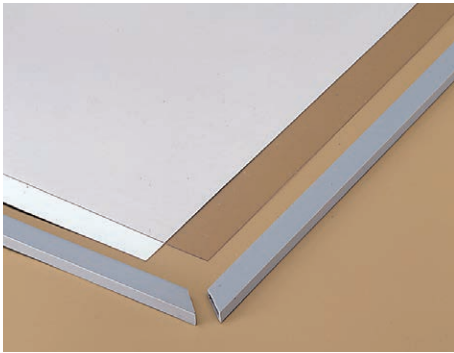

画用紙サイズ額 (組立式)

フィックスフレーム 未組立 額縁:幅15mm
01-6146 画用紙四つ切用 382×542mm
 **1,210円** (1,100円)
01-6144 画用紙八つ切用 271×382mm
 **660円** (600円)
 上記いずれも、PP透明板、白ボール台紙、吊り具(プラ製)、接着テープ付コーナー補強三角板4個付
 表示サイズはPP透明板と白ボール台紙の大きさです。
 軽量のオレフィン系樹脂製の額縁です。作品を白ボール紙の台紙とPP透明板の間に挟んで縁の溝に差込むだけで簡単に額装できます。安価ですので個人持ち用の作品保護額として便利です。