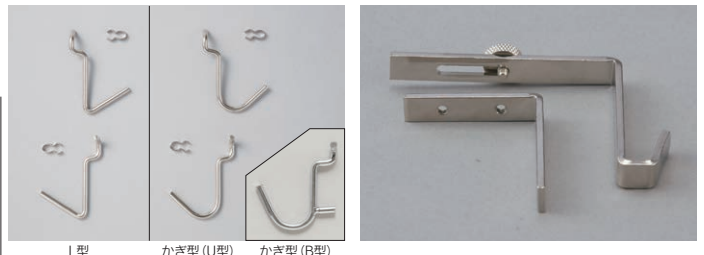

カゴ車

保管・運搬・移動カゴ車 床板樹脂タイプ

- 50-3005 NELS-NP5型 55,000円 (50,000円)

外寸:幅1,100×奥行800×高さ1,700mm
有効内寸:幅1,041×奥行745×高さ1,463mm 重さ:約49kg
耐荷重:500kg 材質:スチール製 焼付塗装
キャスター (車輪ゴム製):4輪自在キャスター150mmφ (2輪ストッパー付) フロントステーパー:
床板高さ1,024mm (地上高さ1,259mm)
フロントステーパーの先端がストレート仕様なので荷物を傷つけにくく、ワンタッチストッパー採用により作業効率・安全性も向上しています。
回転式樹脂ホルダーは、金属製のように音がたたく、荷物の出し入れもスムーズに行えます。使用しない場合は、L字型に折りたたんで収納できます。

展示板用フック

展示板用フック

- 01-6823 L型フック 10個組 1,320円 (1,200円)
- 01-6824 かき型フック(U型) 大 10個組 1,320円 (1,200円)
- 01-6818 かき型(B型)フック 10個組 2,178円 (1,980円)

B型は突起が付いているので、ダルマピンを必要とせず掛けることができます。

パーティションフック

- 01-6821 1,320円 (1,200円)
- スライド幅:20~70mm
耐荷重:5kg
材質:スチール製
展示板やパーティションの天井部の壁厚が20~70mmに使用できます。フック部に額吊金具やてぐす糸などを取付けて額縁の展示ができます。