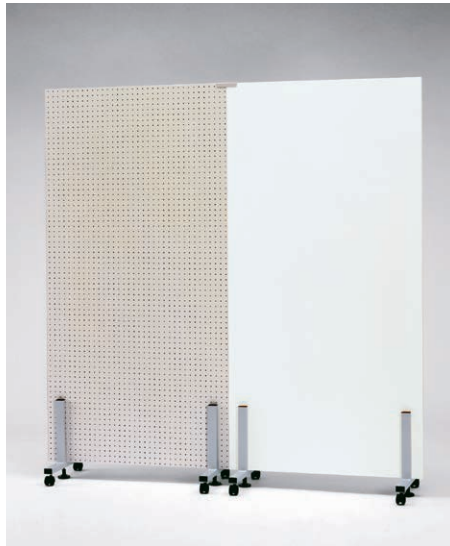

●付属品:直線・L型兼用連結金具、L型フック

展示板を立てたまま重ねて保管ができるので場所を取らず、必要な時に素早く使用できます。特別意匠の台脚により、2枚のパネルをL字型に交差でき、頭部にあるジョイントを差し込むだけで連結ができます。

<有孔25mm間隔>

収納例

展示・発表

展示板

掲示用品

ガラス展示ケース

- 総サイズ:総丈高さ1,880×奥行(脚部) 406mm
 - パネルサイズ:高さ1,800×厚さ30mm
 - パネル芯材:ラワン積層合板(再生紙ハニカム)
 - パネル枠(エッジ):樹脂テープ巻
 - 支柱・台脚:スチール製メラミン焼付塗装 センターアジャスター・キャスター付
 - 付属品:連結金具L型1個・直線型1個、フック5個(※有孔タイプのみ)
- パネルを脚にはめ込むだけで使える、簡単に便利な展示板です。脚には、パネルをしっかりと挟み込むゴム付固定金具を使用し、設置時の転倒を防ぐセンターアジャスターも付いていますので、安全な設置ができます。付属の金具で直線・L字型に連結できます。