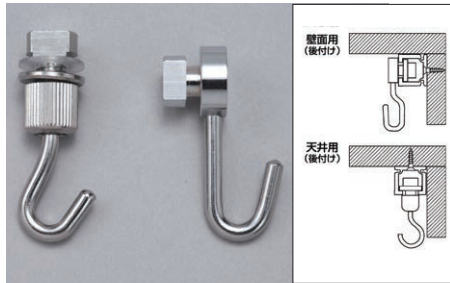

角線・ワイヤー吊り用レール&フック

左: 天井用、右: 壁面用

額吊りレール 壁・天井兼用型

- 01-6756 1m 2,365円 (2,150円)
  - 01-6757 2m 3,410円 (3,100円)
2. 材質: アルミ製、色シルバー 付属品: 樹脂ストッパー2個、継ぎ棒2本
   ビス付
   ●安全耐荷重: 25kg/m
   送料実費

額吊りレール用フック 後入れタイプランナー

- 01-6758 壁面用 全長44mm 1,100円 (1,000円)
  - 01-6759 天井用 全長47mm 1,100円 (1,000円)
2. ●安全耐荷重25kg
   レールを取り付けた後でも入れることのできるタイプのフックです。

額用吊りくさりセット

- 01-6483 60cm 462円 (420円)
  安全耐荷重量: 7kg (2点吊方式)
  材質: スチール製
  付属品: S鎖・丸鎖 各2個入
  パネルやフレームの吊り下げに便利な鎖のセットです。