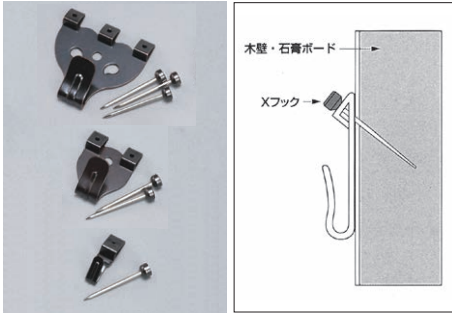

展示・発表

展示板

掲示用品

ガラス展示ケース

額縁

作品ホルダー
額吊具

壁面に取り付けるフック

額吊り用フック 茶色

- 01-6491 大 三つ針 176円 (160円)
  サイズ: 42×41mm 材質: 鉄製
- 01-6492 中 二つ針 88円 (80円)
  サイズ: 32×20mm 材質: 鉄製
- 01-6493 小 一つ針 55円 (50円)
  サイズ: 23×13mm 材質: 鉄製

コンクリート壁用額吊り飾鉤

- 01-6496 20mm φ 安全耐荷重20kg .. 1,045円 (950円)
- 01-6497 15mm φ 安全耐荷重10kg .. 605円 (550円)