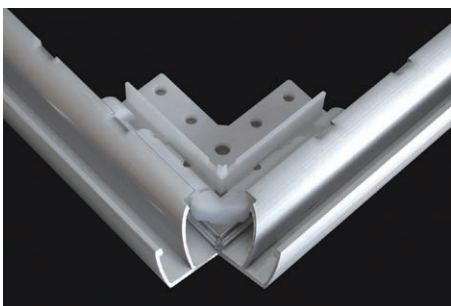

楽パネ裏面（コーナー部品）

スリムエイト 前開きクリックフレーム（ペット板0.6mm厚付）

- 01-6038 画用紙八つ切 270×380mm ... 2,156円 (1,960円)
- 01-6039 画用紙四つ切 380×540mm ... 2,783円 (2,530円)
- 01-6034 B2 515×728mm ... 3,388円 (3,080円)
- 01-6035 B3 364×515mm ... 2,420円 (2,200円)
- 01-6036 A2 420×594mm ... 3,025円 (2,750円)
- 01-6037 A3 297×420mm ... 2,024円 (1,840円)

上記いずれも、サイズは裏板サイズ
アルミ製 シルバー色、裏板両面ホワイト段ボール台紙、吊りひも付
楽パネと同じように、フレームをひねるだけで開き、前から作品の出し入れができます。楽パネに比べて、フレーム幅が1mm細く（8mm）、フレーム厚が5mm薄く（20mm）スリムになっています。