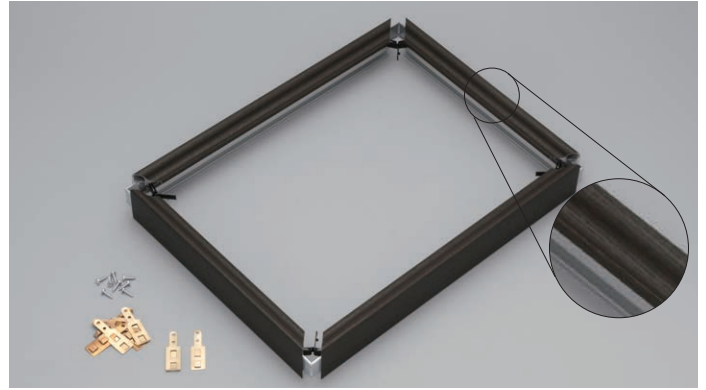

展示・発表

展示板

掲示用品

ガラス展示ケース

額縁

作品ホルダー額吊具

油絵用仮額縁 (アルミ製)

F4号

アルミ仮額 組立式

- 01-6411 F4号 4,620円(4,200円)
- 01-6412 F6号 5,830円(5,300円)
- 01-6413 F8号 6,160円(5,600円)
- 01-6414 F10号 7,150円(6,500円)
- 01-6415 F15号 8,140円(7,400円)
- 01-6416 F20号 8,910円(8,100円)
- 01-6417 F30号 10,560円(9,600円)
- 01-6418 F50号 13,090円(11,900円)
- 01-6419 F100号 17,710円(16,100円)

アルミ仮額 アルフレーム 組立式

- C-40型 ウッティダーク (WD4)
- 01-6395 F4号 5,170円(4,700円)
- 01-6396 F6号 6,160円(5,600円)
- 01-6397 F8号 6,710円(6,100円)
- 01-6398 F10号 7,700円(7,000円)

左記いずれも、色：木目調ウッティダーク
材質：アルミに木目調フィルムラッピング
縁枠：表幅22mm 厚さ46mm
コーナー金具：アルミ製仮固定コーナー
作品止め金具付
25号までの小サイズの作品を横ビスを使わずに取付けるタイプの仮額縁です。アルミ製ですが、木目調の見た目は、ワンランク上の風格を醸し出します。
※吊り金具は、別途ご用意下さい。吊る時はキャンバス木枠やパネルなどの裏側に直接金具を取付けて下さい。
※30号以上は横ビス取付け仕様となります。

上記いずれも、シルバー色 コーナー金具・木ねじ付
縁枠：表幅17mm 厚さ40mm キャンバスの厚さ30mmまで対応
キャンバスに木ねじでビス止めます。吊る時はキャンバス木枠に吊り金具(本体に付属せず)を取付けて下さい。

アルミ製パネル額縁

パネル額縁

シルバー	01-6111	01-6112	01-6113	01-6114	01-6115	01-6117	01-6118
ゴールド	—	01-6242	—	—	—	—	—
裏板サイズ	B1	B2	B3	B4	B5	画用紙四つ切	画用紙八つ切
(mm)	728 × 1,030	515 × 728	364 × 515	257 × 364	182 × 257	382 × 542	271 × 382
価格	4,400円 (4,000円)	2,860円 (2,600円)	1,980円 (1,800円)	1,408円 (1,280円)	1,078円 (980円)	2,024円 (1,840円)	1,617円 (1,470円)
シルバー	01-6121	01-6122	01-6123	01-6124	01-6125		
ゴールド	—	—	01-6253	—	—		
裏板サイズ	A1	A2	A3	A4	A5		
(mm)	594 × 841	420 × 594	297 × 420	210 × 297	148 × 210		
価格	3,520円 (3,200円)	2,200円 (2,000円)	1,518円 (1,380円)	1,298円 (1,180円)	968円 (880円)		

アルミ製額縁9mm厚・10mm幅 表面透明PET板・裏板発泡スチロール つり具2個付
作品の入れ替えもプラスのねじ回して簡単にできます。つり具は作品の縦横に応じて適宜つけ替え可能です。
◎ゴールドは在庫限りで販売中止となります。