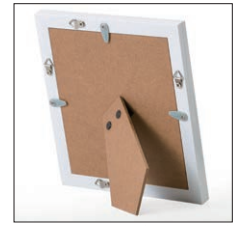

作品ホルダー

額吊具

ミニ色紙

裏(スタンド形状)

アクリルスタンド

01-1675 ミニ色紙 **528円**(480円)
 サイズ:幅122×高さ142×奥行52mm、重量65g
 差し込むだけで色紙が飾れる、ミニ色紙サイズのアクリルスタンドです。展示の際は縦でも横でも使用できます。額縁があるとイラストを邪魔してしまうのがお悩みの方はこちらのスタンドがおすすです。使わないときは重ねておけるのでかさばらず便利です。