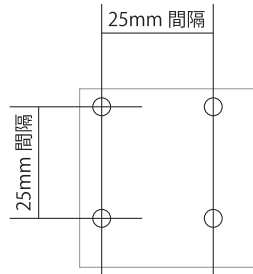

有孔展示板のタイプ

— 25mm間隔 —