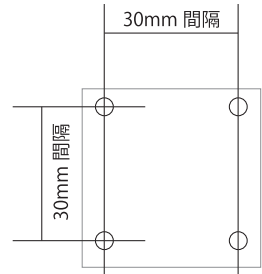

展示 発表

- 展示板
- 掲示用品
- ガラス展示ケース
- 額縁
- 作品ホルダー・額吊具

有孔展示板のタイプ

— 25mm間隔 —

— 30mm間隔 —

展示板用棚受けフック

有孔展示板用棚受けフック

01-6673 25mm間隔用 12本組 **2,750円** (2,500円)

01-6674 30mm間隔用 12本組 **3,630円** (3,300円)

上記いずれも、フック長さ: 150mm 材質: スチール製(メッキ仕上げ)
有孔ボードの孔にはめ込んで使用する棚受けフックです。フックの長さが150mmあり、150mm幅の板を置いて棚にすることができます。立体作品の展示など、展覧会の際に魅力的な会場づくりができます。展示板の幅いっぱいには棚をつくる場合は棚受けフックを3〜4本使用し、棚を安定させてください。また、片面だけ重量があるものを置くと倒れる危険性がありますので、背面も使用し、バランスを取って展示してください。

棚板用木材

桂板

08-5041 10×150×900mm **2,310円** (2,100円)

えぞ松板

08-4993 14×150×910mm **1,540円** (1,400円)