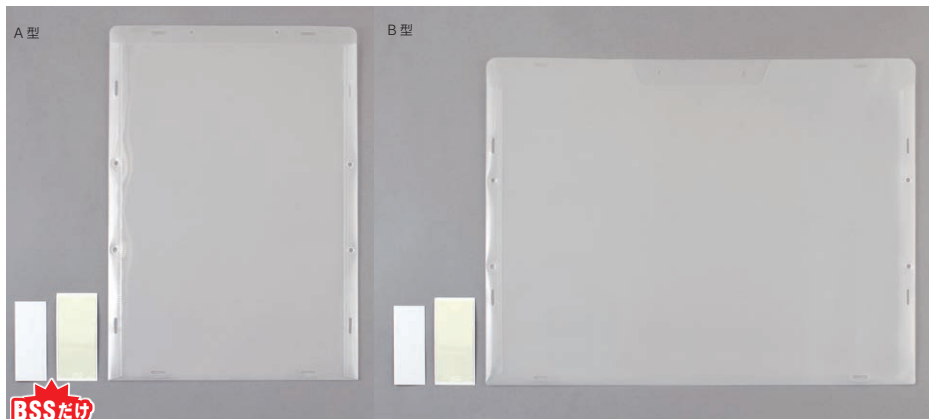

絵画作品ハンガー (PP製)

ニュー絵画作品ハンガー 四つ切用 ツナグリップ連結式

01-4697 縦横兼用型 5枚組 3,102円 (2,820円)

ポリプロピレン製
サイズ:418×568mm (内寸400×550mm) 5枚
連結用ツナグリップ:15×52mm10個
クリップ付名前・作品名用ネームホルダー:27×89mm5個
吊り下げ用ホルダー:30×450mm1枚
縦横自由自在に連結できる展示用ハンガーです。連結用グリップを使いますので簡単に展示ができます。透明度の高いポリプロピレン製で、ほこりが付きにくく、作品の裏移りがしませんので、いつまでもきれいです。

作品展示袋

作品展示ホルダー かんたんくん

01-4689 八つ切横 100枚組 7,700円 (7,000円)
1枚サイズ・質量: 343×410mm・23g、名札スペース: 38.9×394mm

01-4690 八つ切縦 100枚組 7,700円 (7,000円)
1枚サイズ・質量: 486×300mm・23g、名札スペース: 64.6×278mm

01-4695 四つ切 100枚組 11,000円 (10,000円)
1枚サイズ・質量: 483×562mm・42g、名札スペース: 50×550mm

材質:紙、ポリプロピレン
作品は横から差し込むだけです。
10枚がミシン目でつながっている作品展示ホルダーです。展示スペースに合わせて切り離せ、紙とポリプロピレンのシート製なので軽く、持ち運びが楽で、保管にもかさばりません。作品を差し込むポケットの下に名札スペースがあります。

写真用ホルダー

写真展示ホルダー ヘルクロ連結式

01-6339 EL判 (パノラマ判兼用) 24 (12) ポケット 3枚組 1,980円 (1,800円)

ポリオレフィン製
サイズ:縦330×横593mm 3枚連結時縦950×横593mm
ポケットサイズ:幅137 (パノラマ275) ×深さ100mm
名札・メモ表示スペース:幅137×深さ24mm
名札・メモカード24枚
学校行事の楽しい思い出、記念、記録の写真が一挙に多数展示、公開掲示できます。大勢の観覧に便利なホルダーです。ポリオレフィン製ですから、暑さや寒さによる伸縮がなく、耐候性・非移行性・透明度も高く、写真が美しく収納・展示できます。1枚8ポケットの3枚組になっており、3枚連結して使ったり、1枚ずつ別々に使ったり、収納の枚数によってホルダー数の増減が加減できて便利です。

作品用ホルダー

クリアウォールポケット

50-0973 12ポケット 1,320円 (1,200円)

サイズ: 610 (縦) × 500 (横) × 3 (厚) mm 質量: 161g フック6本付

50-0974 24ポケット 1,760円 (1,600円)

サイズ: 900 (縦) × 680 (横) × 3 (厚) mm 質量: 303g フック8本付

上記いずれも、PVC製
ポケットのサイズ: 162 (幅) × 127 (深) mm
◎吊り下げ用のひも、ボールは付属していません。
どこでも使いやすい、大容量のウォールポケットです。透明なので中身がわかりやすく、雑誌などのディスプレイにもおすすめです。
◎ポケットに物を入れる場合は、重量や厚みに十分ご注意ください (100gまでを目安にご使用ください)。鋭利なものや温度の高いものを近づけたりポケットに入れたりしないでください。

絵画作品ハンガー

BSS 掲示用クリアファイル

01-4803 A型 A4用 165円 (150円)

サイズ: 233×328×厚さ約0.3mm
材質: ポリプロピレン製、斜線入りフィルム使用 名前シール付き
A4サイズまでのプリントや作品などを掲示できるクリアファイルです。