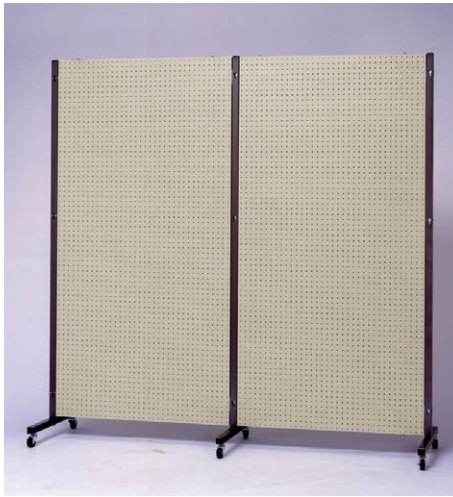

●支柱・台脚:アルミ製角パイプ・4面接続用穴付(高さ1,920×30mm角・奥行535mm) キャスター付(ストッパー付)

●付属品:フック5個

軽量のアルミ支柱を採用した展示板です。パネルと支柱との取り付けは、接合部に隙間ができない新開発の連結金具を採用。アルミ支柱は、キャスター脚部との接合も工具不要で組立て可能です。

<有孔30mm間隔>

増設セット 

●01-6642 BA-918型用(パネル・支柱各1)……………79,200円(72,000円)

縦横兼用・連結式展示板

連結例

連結例(L字)

連結例

展示板 HT-W型

●01-6860 両面有孔(連結式縦横兼用) 66,880円(60,800円)

- 総サイズ:総丈1,917mm
 - パネルサイズ:高さ1,800×幅900×厚さ30mm
 - 質量:17kg
 - パネル表面材:両面有孔ボード・アイボリー色
 - パネル枠(エッジ):樹脂テープ巻
 - 支柱・台脚:スチール製角パイプ・4面穴付(高さ1,917×32mm角) キャスター付(ストッパー付)
 - 付属品:パネルフック10個
- パネル板は縦横自由で、しかも1本の柱の4面に連結用の穴を備えていますので、直列、十字、L型に展示品やスペースに合わせた組合せができます。
- <有孔25mm間隔>