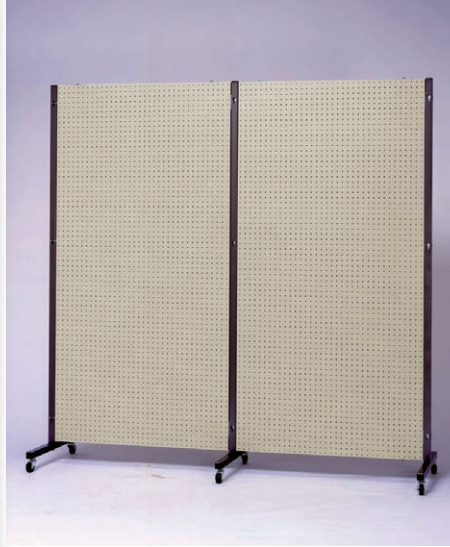

有孔展示板のタイプ

— 25mm間隔 —