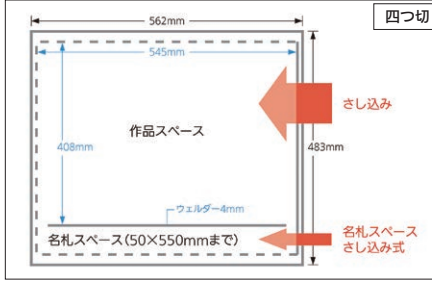

絵画作品ハンガー (PP製)

ニュー絵画作品ハンガー 四つ切用 ツナグリップ連結式

01-4697 縦横兼用型 5枚組 3,102円 (2,820円)

ポリプロピレン製
サイズ:418×568mm (内寸400×550mm) 5枚
連結用ツナグリップ:15×52mm10個
クリップ付名前・作品名用ネームホルダー:27×89mm5個
吊り下げ用ホルダー:30×450mm1枚
縦横自由自在に連結できる展示用ハンガーです。連結用グリップを使いますので簡単に展示ができます。透明度の高いポリプロピレン製で、ほこりが付きにくく、作品の裏移りがしませんので、いつまでもきれいです。

作品展示袋

作品展示ホルダー かんたんくん

01-4689 八つ切横 100枚組 7,700円 (7,000円)
1枚サイズ・質量: 343×410mm・23g、名札スペース: 38.9×394mm

01-4690 八つ切縦 100枚組 7,700円 (7,000円)
1枚サイズ・質量: 486×300mm・23g、名札スペース: 64.6×278mm

01-4695 四つ切 100枚組 11,000円 (10,000円)
1枚サイズ・質量: 483×562mm・42g、名札スペース: 50×550mm

材質:紙、ポリプロピレン
作品は横から差し込むだけです。
10枚がミシン目でつながっている作品展示ホルダーです。展示スペースに合わせて切り離せ、紙とポリプロピレンのシート製なので軽く、持ち運びが楽で、保管にもかさばりません。作品を差し込むポケットの下に名札スペースがあります。

写真用ホルダー

写真展示ホルダー ヘルクロ連結式

01-6339 EL判 (パノラマ判兼用) 24 (12) ポケット 3枚組 1,980円 (1,800円)

ポリオレフィン製
サイズ:縦330×横593mm 3枚連結時縦950×横593mm
ポケットサイズ:幅137 (パノラマ275) ×深さ100mm
名札・メモ表示スペース:幅137×深さ24mm
名札・メモカード24枚
学校行事の楽しい思い出、記念、記録の写真が一挙に多数展示、公開掲示できます。大勢の観覧に便利なホルダーです。ポリオレフィン製ですから、暑さや寒さによる伸縮がなく、耐候性・非移行性・透明度も高く、写真が美しく収納・展示できます。1枚8ポケットの3枚組になっており、3枚連結して使ったり、1枚ずつ別々に使ったり、収納の枚数によってホルダー数の増減が加減できて便利です。

作品用ホルダー

クリアウォールポケット

50-0973 12ポケット 1,320円 (1,200円)

サイズ: 610 (縦) × 500 (横) × 3 (厚) mm 質量: 161g フック6本付

50-0974 24ポケット 1,760円 (1,600円)

サイズ: 900 (縦) × 680 (横) × 3 (厚) mm 質量: 303g フック8本付

上記いずれも、PVC製
ポケットのサイズ: 162 (幅) × 127 (深) mm
◎吊り下げ用のひも、ボールは付属していません。
どこでも使いやすい、大容量のウォールポケットです。透明なので中身がわかりやすく、雑誌などのディスプレイにもおすすめです。
◎ポケットに物を入れる場合は、重量や厚みに十分ご注意ください (100gまでを目安にご使用ください)。鋭利なものや温度の高いものを近づけたりポケットに入れたりしないでください。

絵画作品ハンガー

BSS 掲示用クリアファイル

01-4803 A型 A4用 165円 (150円)

サイズ: 233×328×厚さ約0.3mm
材質: ポリプロピレン製、斜線入りフィルム使用 名前シール付き
A4サイズまでのプリントや作品などを掲示できるクリアファイルです。