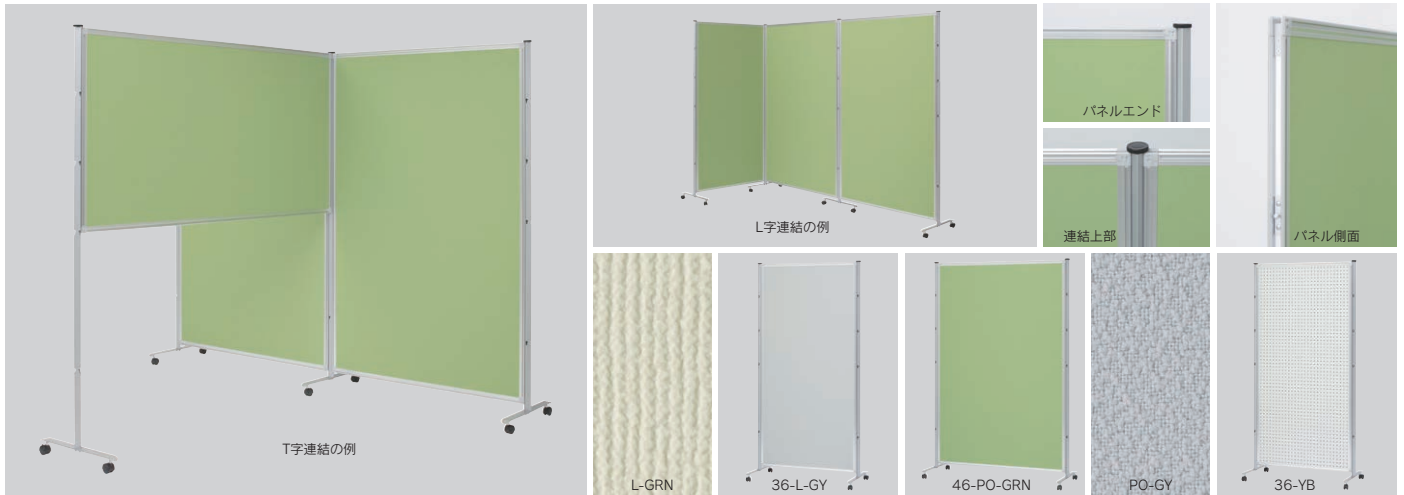

縦横兼用・連結展示板

展示・発表

展示板
掲示用品
ガラス展示ケース
額縁
作品ホルダー
額吊具

多目的展示パネル

ALPA-36型 (900×1,800mm) ③支柱・脚は別売り

- 01-7020 36-L-GRN (レザー・グリーン) 58,300円 (53,000円)
- 01-7021 36-L-GY (レザー・グレー) 58,300円 (53,000円)
- 01-7022 36-PO-GRN (クロス張・グリーン) 58,300円 (53,000円)
- 01-7024 36-PO-GY (クロス張・グレー) 58,300円 (53,000円)
- 01-7025 36-YB (両面有孔) 58,300円 (53,000円)

上記いずれも、
パネル:900×1,800×厚さ27mm 縦・横型兼用式 面縁:アルミエッジフレーム 重さ:約10kg
パネルと支柱脚の接合は、パネル側の金具を支柱の取付穴に差込むシステムですから、取り付け、取り外しが誰にでも簡単にできます。
パネルと支柱脚の組み合わせで、パネルを縦横自在に接続し、またL字、T字型など自由な連結設置ができ、会場空間に合わせて多用途に利用できる展示板です。

多目的展示パネル支柱・脚 ALPA-F (シルバー)

- 01-7037 1本 (キャスター・アジャスター付) 23,100円 (21,000円)
2. 支柱:長さ1,916mm スチール製31mm角パイプ・メラミン焼付塗装 取付穴4個×4面 ベース:44×550×高さ25mm (キャスター取付時:高さ76mm)

多目的展示パネル

ALPA-46型 (1,200×1,800mm) ③支柱・脚は別売り

- 01-7030 46-L-GRN (レザー・グリーン) 66,000円 (60,000円)
- 01-7031 46-L-GY (レザー・グレー) 66,000円 (60,000円)
- 01-7032 46-PO-GRN (クロス張・グリーン) 66,000円 (60,000円)
- 01-7034 46-PO-GY (クロス張・グレー) 66,000円 (60,000円)
- 01-7035 46-YB (両面有孔) 66,000円 (60,000円)

上記いずれも、
パネル:1,200×1,800×厚さ27mm 縦・横型兼用式 面縁:アルミエッジフレーム 重さ:約12kg
パネルと支柱脚の接合は、パネル側の金具を支柱の取付穴に差込むシステムですから、取り付け、取り外しが誰にでも簡単にできます。
パネルと支柱脚の組み合わせで、パネルを縦横自在に接続し、またL字、T字型など自由な連結設置ができ、会場空間に合わせて多用途に利用できる展示板です。

◎2016年度末で生産中止となりました多目的展示パネルEPA型 01-7066~7069、01-7048~7050 (いずれも46判)、01-7061~7064、01-7045~7047 (いずれも34判) は、本ALPAシリーズと互換性があります。