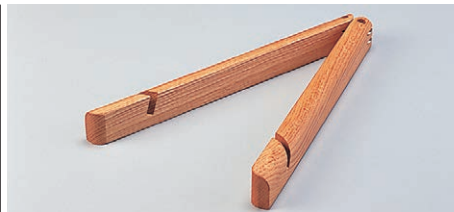

画板用スタンド

使用例

画板立てイーゼル FB-37型

●01-5820 ..... 3,300円(3,000円)

サイズ:折畳んだ時=370×45×38mm、広げた時=幅410×奥行325×高さ38mm

材質:亜麻仁油塗装タモまたは一般硬木材