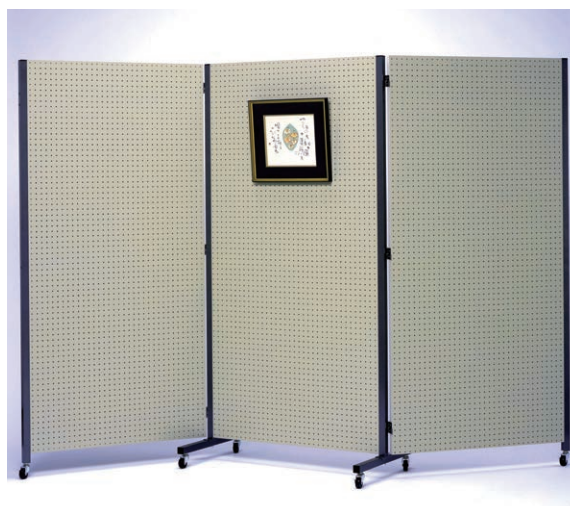

ご好評をいただいているHT-S型展示板の仕様を見直し、片面をプリントボードにし、ピクチャーレールの廃止とエッジの仕上げを変更することで、お求めやすい価格を実現したタイプです。ピクチャーレール部以外の使い勝手はそのままですから、三連展示板の利点を十分に活用できます。

開閉防止ベルトの使用

HT-SLW(片面レザーク)

HT-SLW(片面プリントボード)

三連折りたたみ式展示板

HT-SA 両面有孔

●01-6706 158,180円(143,800円)

●総サイズ:
 総丈1,910×幅2,800×奥行550mm(全開時)
 ●パネルサイズ:
 <中央部1枚>高さ1,800×幅900×厚さ30mm・
 <両端2枚>高さ1,800×幅880×厚さ30mm

●質量:36kg
 ●パネル表面材:有孔ボード 色:アイボリー
 ●パネル枠(エッジ):樹脂テープ巻
 ●付属品:L型フック10個、開閉防止ベルト
 HT-Sを両面有孔ボードにして、天頂部アルミピクチャーレールを外し、エッジを樹脂テープ巻きにした展示板です。
 <有孔25mm間隔>